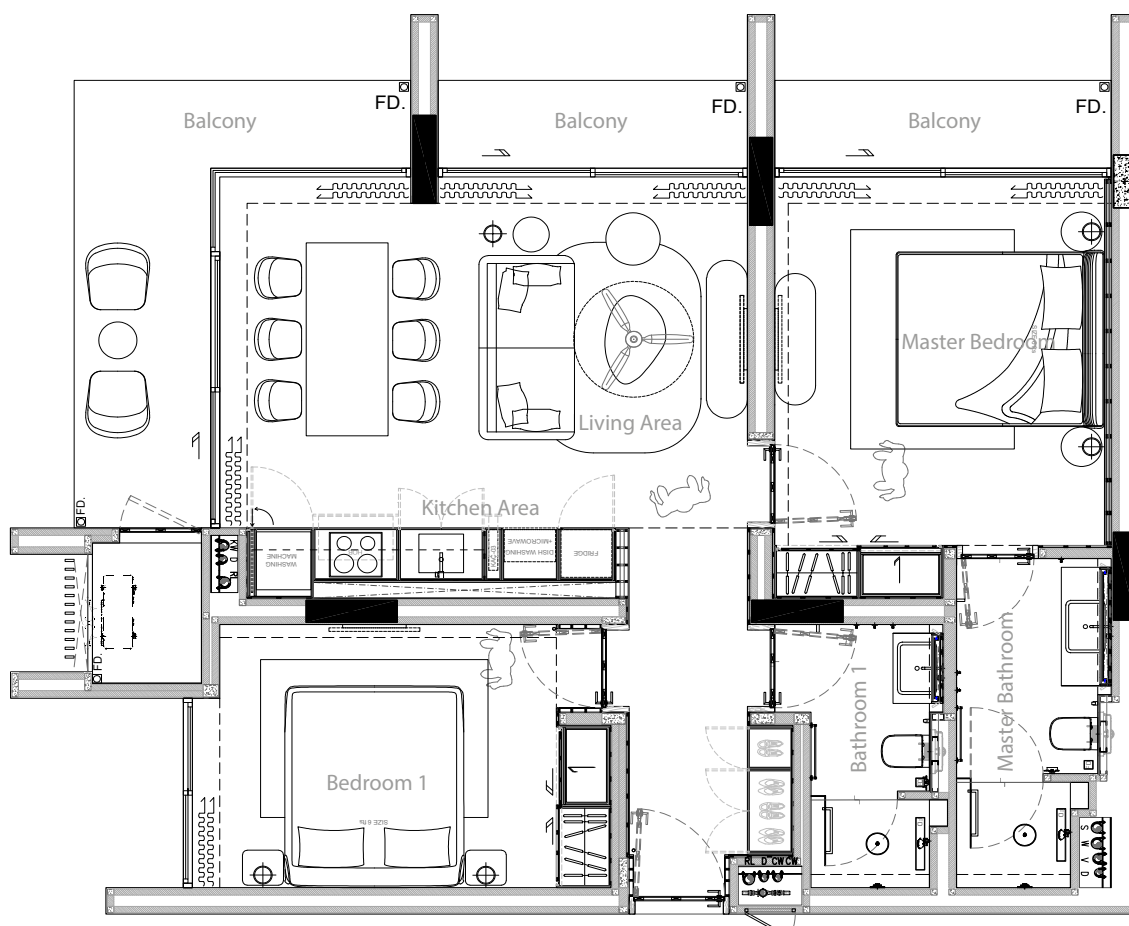

от 100.28 м²

Внутренняя площадь 79.97 м²
Внешняя площадь 20.31 м²

Стоимость
1 м², БАТ
от 190 000

Стоимость
1 м², USD*
от 5 588

Стоимость
резиденции, БАТ
от 19 053 200

Стоимость
резиденции, USD*
от 560 388

Резиденция с 2 спальнями, Б