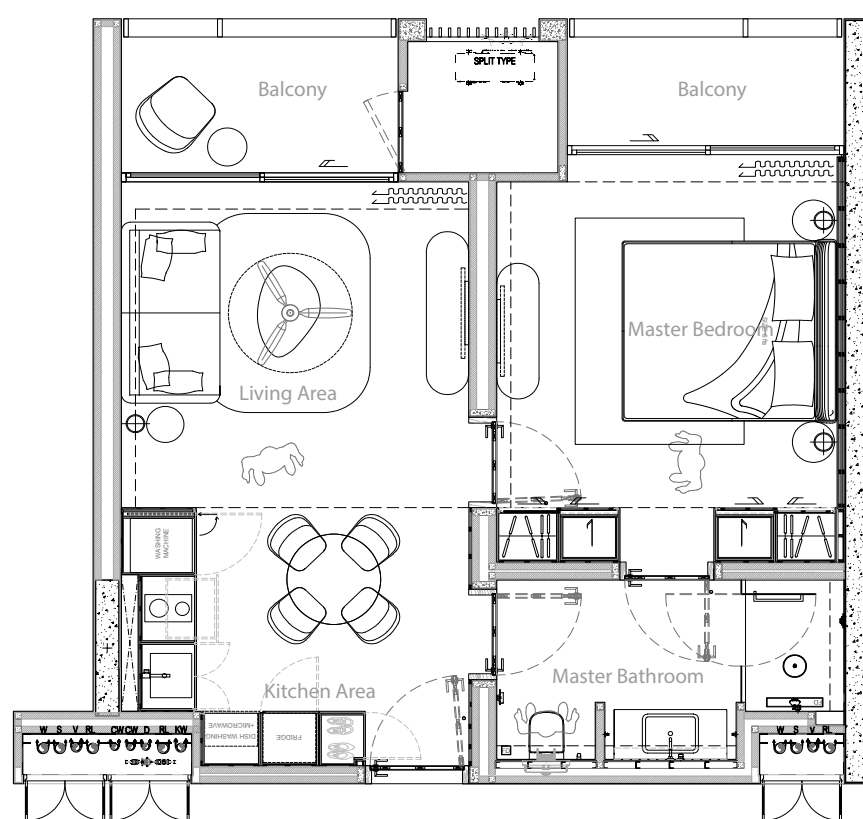

РЕЗИДЕНЦИИ С ОДНОЙ СПАЛЬНЕЙ

от 62.48 м²

Внутренняя площадь 51.81 м²
Внешняя площадь 10.67 м²

Стоимость
1 м², БАТ
от 200 000

Стоимость
1 м², USD*
от 5 882

Стоимость
резиденции, БАТ
от 12 496 000

Стоимость
резиденции, USD*
от 367 529

Резиденция с 1 спальней, С

*при обменном курсе 1 USD = 34 БАТ

от 77.57 м²

Внутренняя площадь 64.76 м²
Внешняя площадь 12.81 м²

Стоимость
1 м², БАТ
от 240 000

Стоимость
1 м², USD*
от 7 059

Стоимость
резиденции, БАТ
от 18 616 800

Стоимость
резиденции, USD*
от 547 553