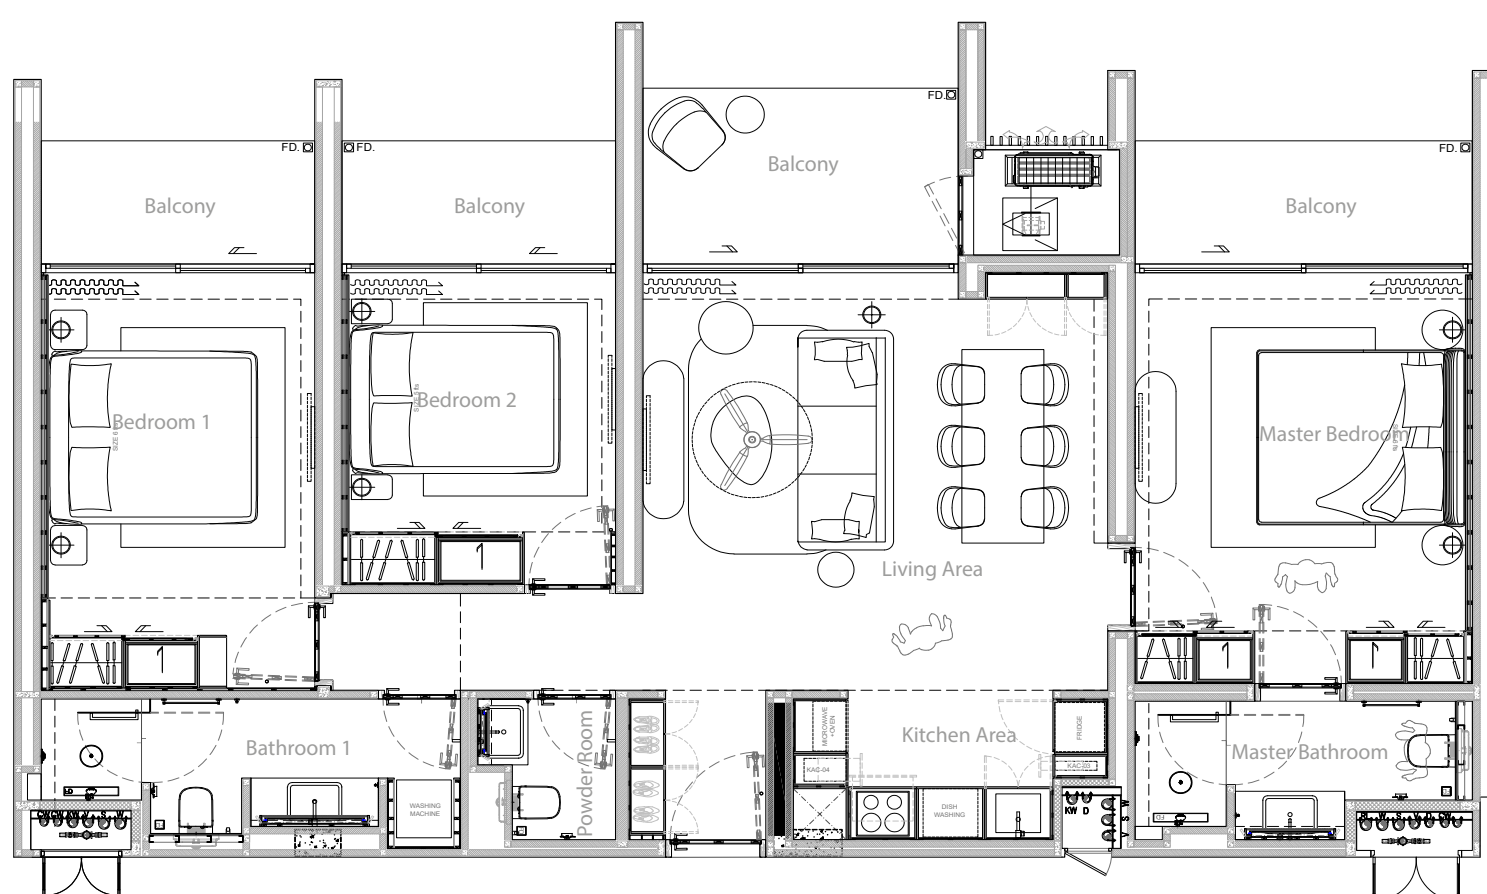

Резиденция с 3 спальнями, А Плюс

РЕЗИДЕНЦИИ С ТРЕМЯ СПАЛЬНЯМИ

ОТ 123.71 м²

Внутренняя площадь 105.02 м²
Внешняя площадь 18.69 м²

Стоимость
1 м², БАТ
от 210 000

Стоимость
1 м², USD*
от 6 176

Стоимость
резиденции, БАТ
от 25 979 100

Стоимость
резиденции, USD*
от 764 091