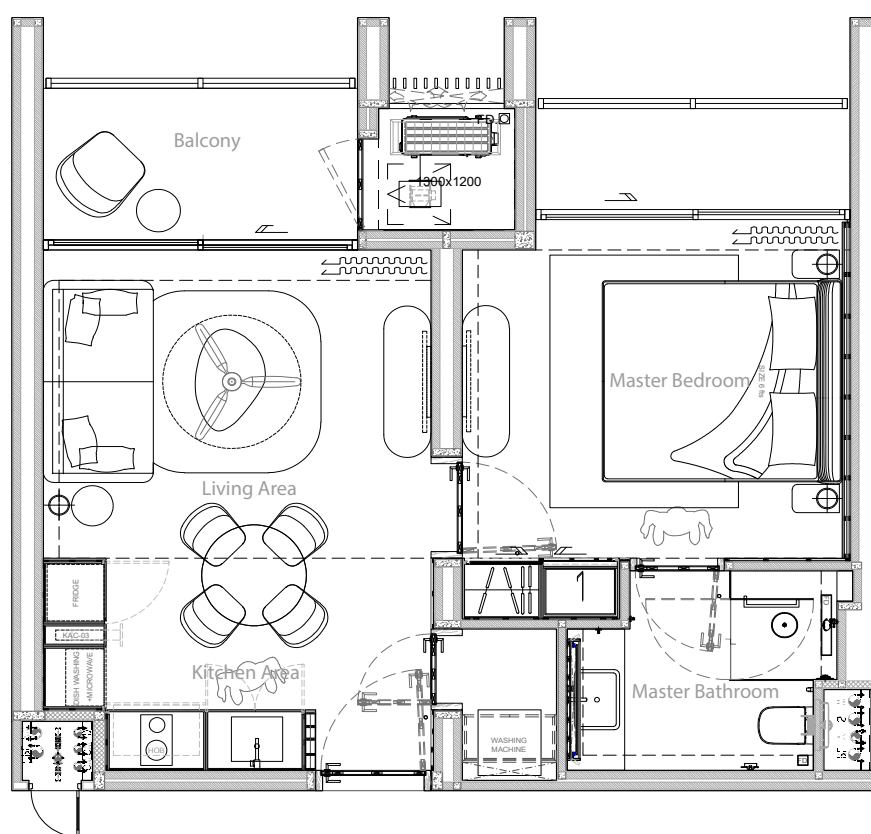

РЕЗИДЕНЦИИ С ОДНОЙ СПАЛЬНЕЙ

от 52 м²

Внутренняя площадь 42 м²
Внешняя площадь 10 м²

Стоимость
1 м², БАТ
от 230 000

Стоимость
1 м², USD*
от 6 765

Стоимость
резиденции, БАТ
от 11 904 800

Стоимость
резиденции, USD*
от 350 141

Резиденция с 1 спальней, А Плюс

*при обменном курсе 1 USD = 34 БАТ

от 63 м²

Внутренняя площадь 50 м²
Внешняя площадь 13 м²

Стоимость
1 м², БАТ
от 190 000

Стоимость
1 м², USD*
от 5 588

Стоимость
резиденции, БАТ
от 12 015 600

Стоимость
резиденции, USD*
от 353 400