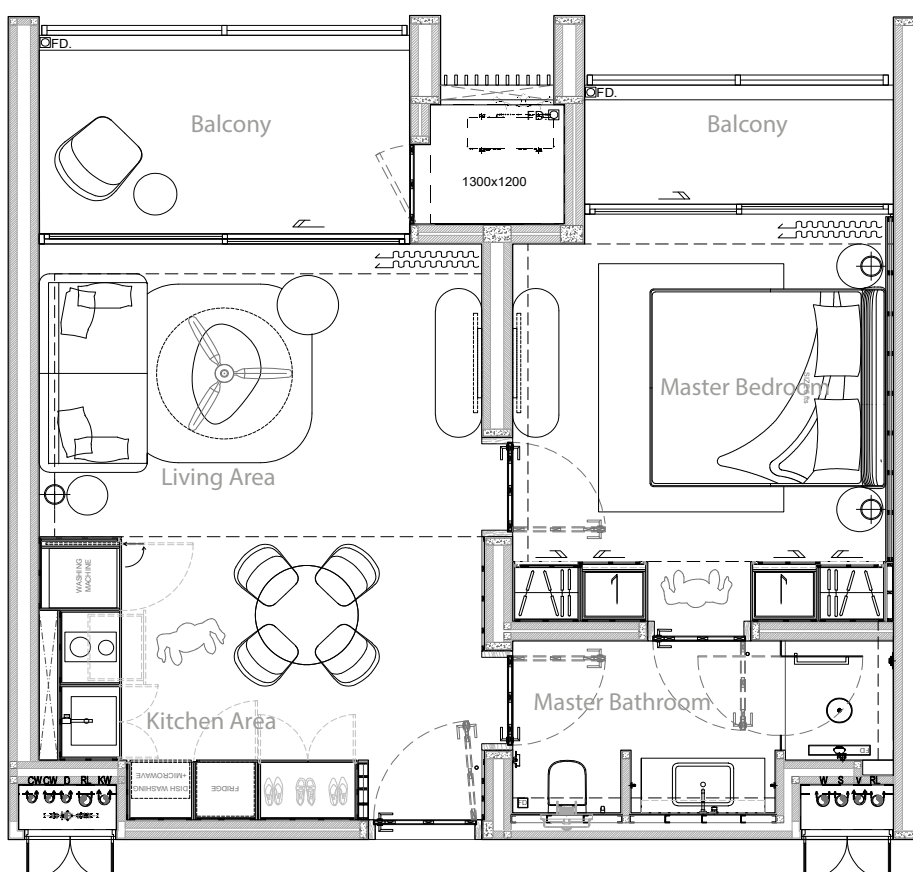

от 63 м²

Внутренняя площадь 50 м²
Внешняя площадь 13 м²

Стоимость
1 м², БАТ
от 190 000

Стоимость
1 м², USD*
от 5 588

Стоимость
резиденции, БАТ
от 12 015 600

Стоимость
резиденции, USD*
от 353 400

Резиденция с 1 спальней, Б Плюс