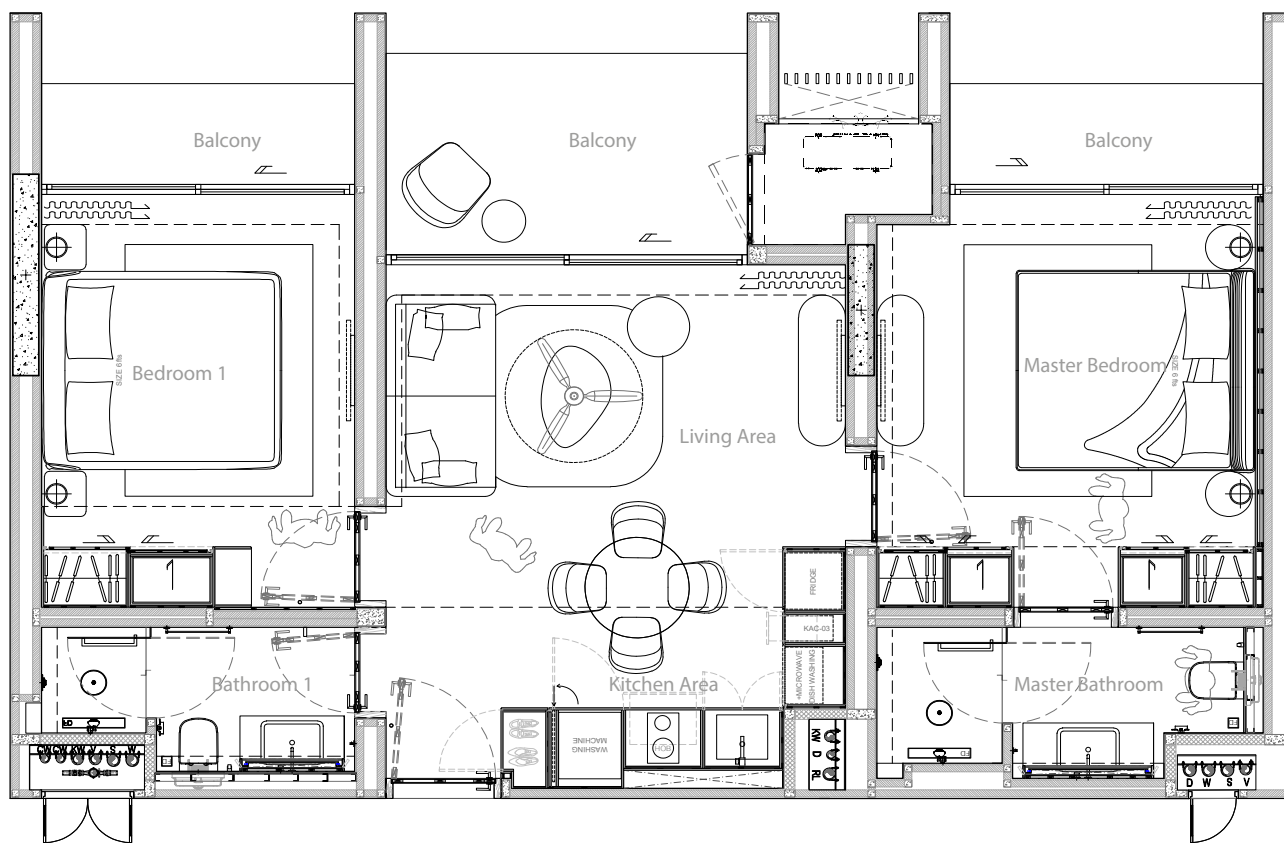

РЕЗИДЕНЦИИ С ДВУМЯ СПАЛЬНЯМИ

от 80.53 м²

Внутренняя площадь 64.67 м²
Внешняя площадь 15.86 м²

Стоимость
1 м², БАТ
от 210 000

Стоимость
1 м², USD*
от 6 176

Стоимость
резиденции, БАТ
от 16 911 300

Стоимость
резиденции, USD*
от 497 391

Резиденция с 2 спальнями, А Плюс

*при обменном курсе 1 USD = 34 БАТ

от 100.28 м²

Внутренняя площадь 79.97 м²
Внешняя площадь 20.31 м²

Стоимость
1 м², БАТ
от 190 000

Стоимость
1 м², USD*
от 5 588

Стоимость
резиденции, БАТ
от 19 053 200

Стоимость
резиденции, USD*
от 560 388