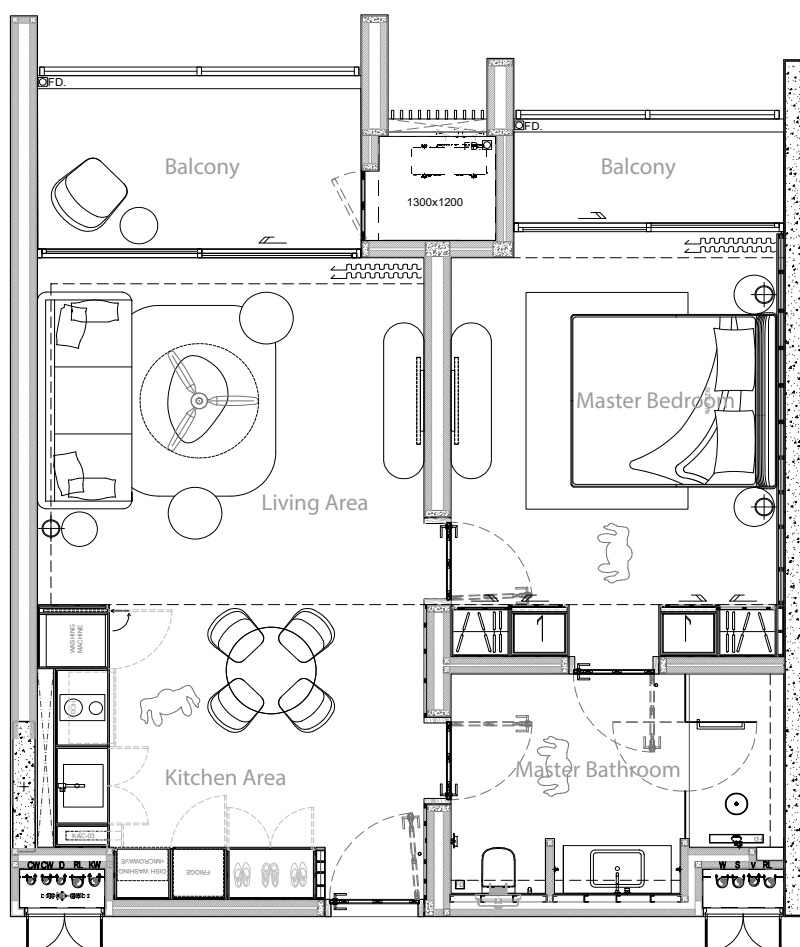

Резиденция с 1 спальней, Д Плюс

*при обменном курсе 1 USD = 34 БАТ