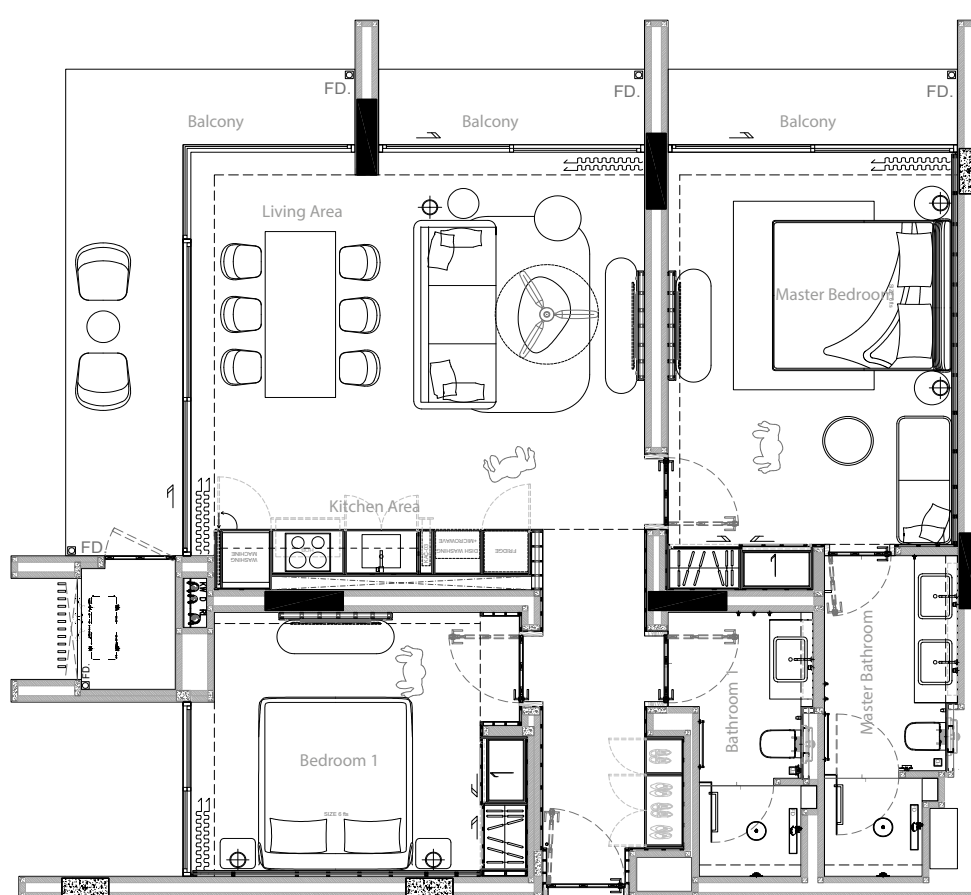

РЕЗИДЕНЦИИ С ДВУМЯ СПАЛЬНЯМИ

от 118.65 м²

Внутренняя площадь 96.15 м²
Внешняя площадь 22.50 м²

Стоимость
1 м², БАТ
от 230 000

Стоимость
1 м², USD*
от 6 765

Стоимость
резиденции, БАТ
от 27 289 500

Стоимость
резиденции, USD*
от 802 632

*при обменном курсе 1 USD = 34 БАТ