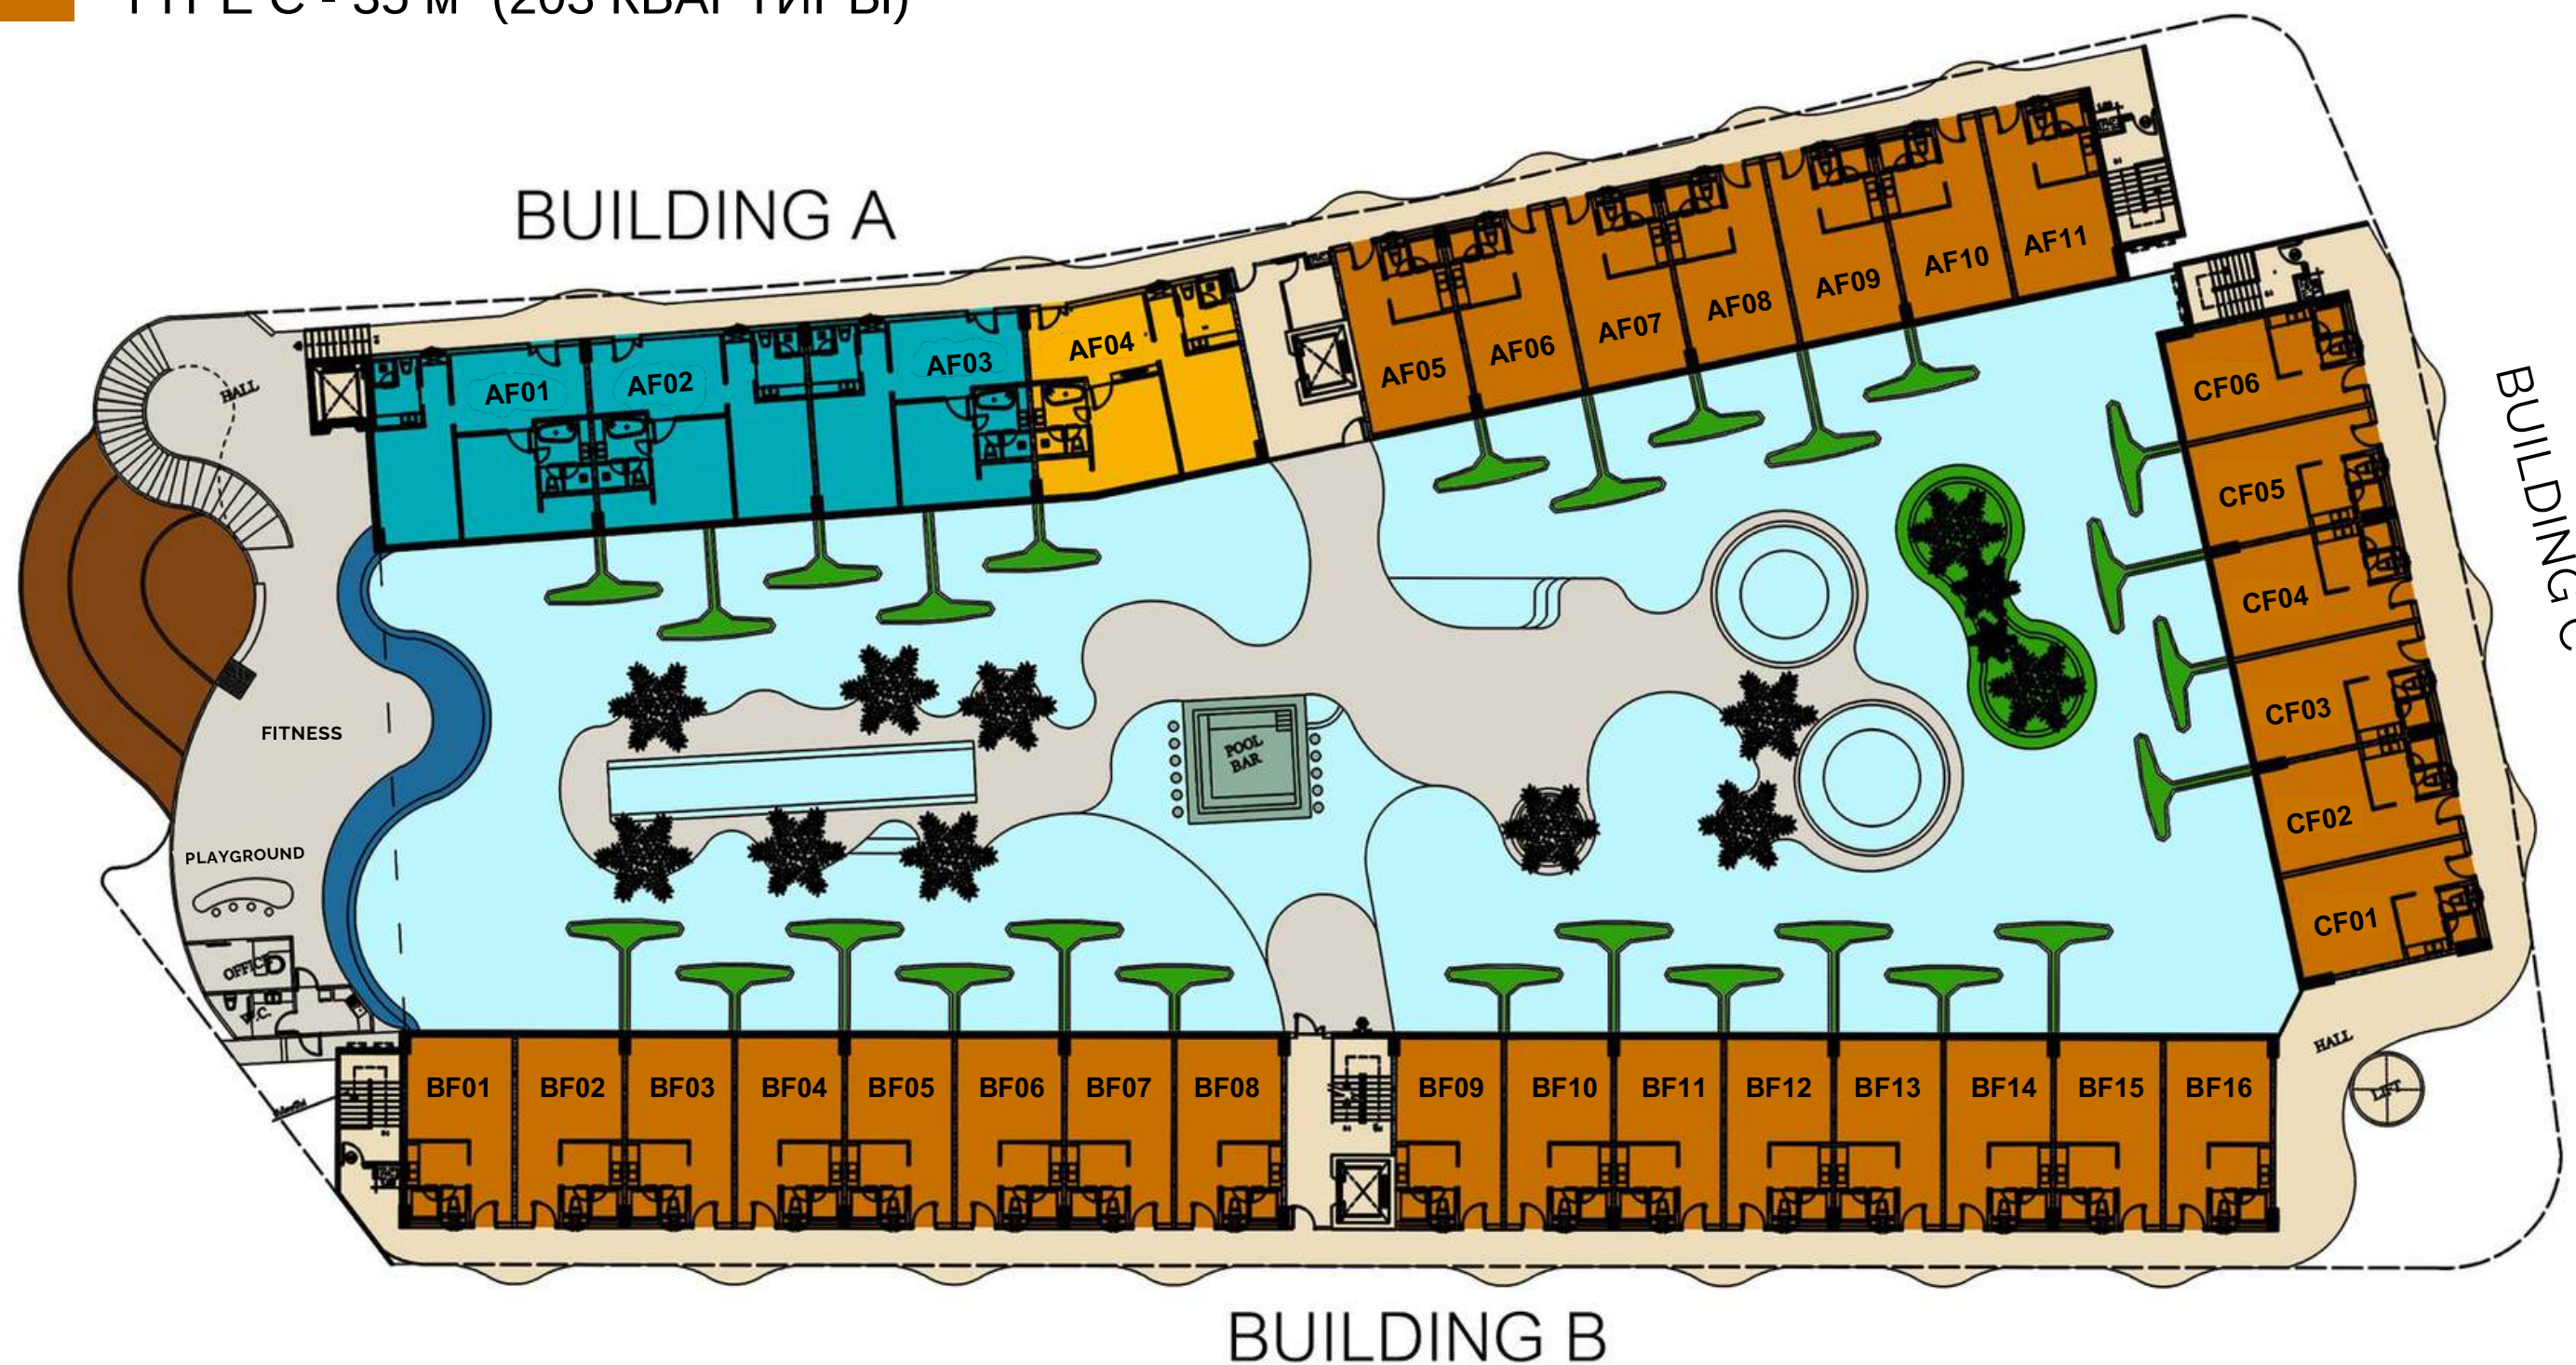

CAPRI RESIDENCE BANG TAO

ПОЭТАЖНЫЙ ПЛАН

- TYPE A - 75 м² (7 КВАРТИР)
- TYPE B - 70 м² (21 КВАРТИРА)
- TYPE C - 35 м² (203 КВАРТИРЫ)