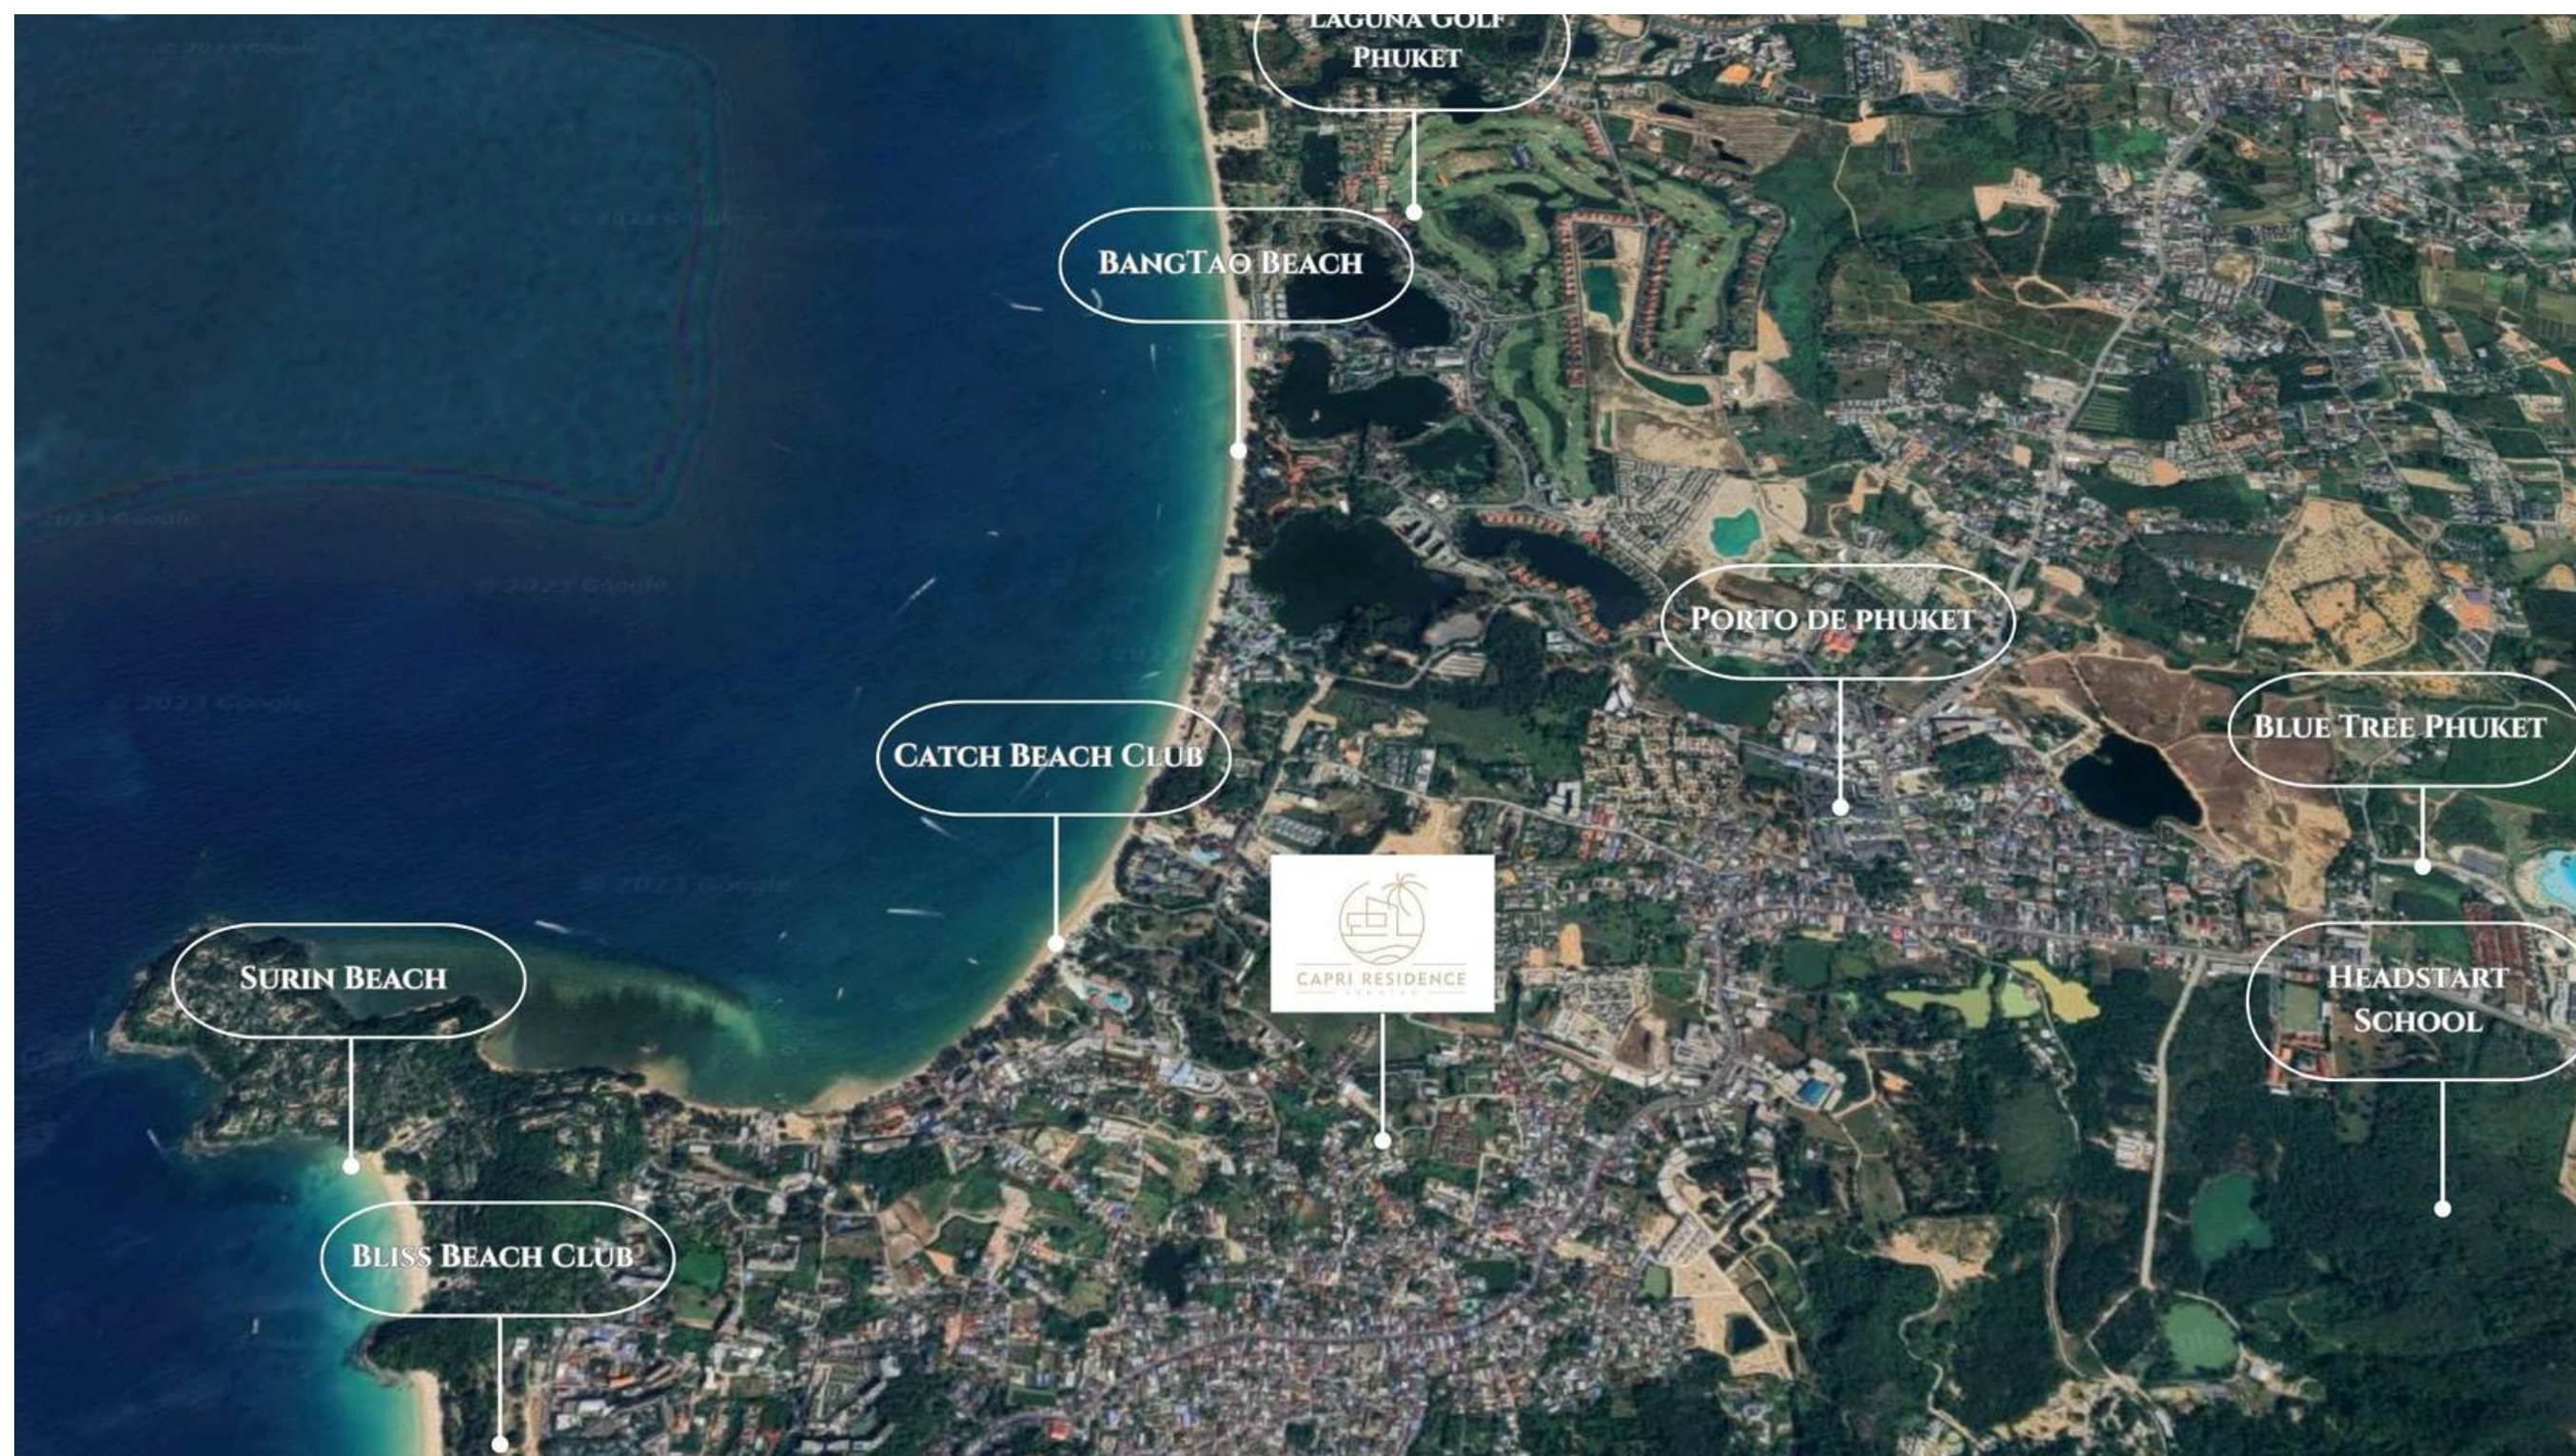

CAPRI RESIDENCE

БАНГ ТАО ПХУКЕТ ТАИЛАНД

CAPRI RESIDENCE
LANGKAWI

CAPRI RESIDENCE БАНГ ТАО

Добро пожаловать в Capri Residence Bang Tao — место, где роскошь встречается с тропическим уютом. В самом сердце Пхукета, всего в 850 метрах от культового Catch Beach Club, наш эксклюзивный проект предлагает образ жизни комфорта и спокойствия.

ЛОКАЦИЯ

CAPRI RESIDENCE BANG TAO

ЛОКАЦИЯ

CAPRI RESIDENCE BANG TAO

BANG TAO BEACH

ЛОКАЦИЯ

CAPRI RESIDENCE BANG TAO

CATCH BEACH CLUB

РЯДОМ С

CAPRI RESIDENCE BANG TAO

ТОРГОВЫЕ ЦЕНТРЫ

- Tasco Lotus Cherng Talay 1.4 KM.
- Boat Avenue Villa Market 2.8 KM.
- Porto de Phuket 5 KM.
- Laguna Phuket Avenue 6 KM.
- Robinson Lifestyle Thalang 9.2 KM.
- Makro Thalang 9.3 KM.
- Central Floresta Phuket 22 KM.

ГОСПИТАЛИ

- Thalang Hospital 10 KM.
- Bangkok Hospital Phuket 17 KM.
- Bangkok Hospital Siriroj 20 KM.
- Dibuk Hospital 24 KM.

РЯДОМ С

CAPRI RESIDENCE BANG TAO

ШКОЛЫ

- Phuket International Academy 6 KM.
- British International School, Phuket 9 KM.
- HeadStart International School
Cherngtalay Campus 11 KM.
- UWC Thailand International School 13 KM.
- QSI International School of Phuket 21 KM.