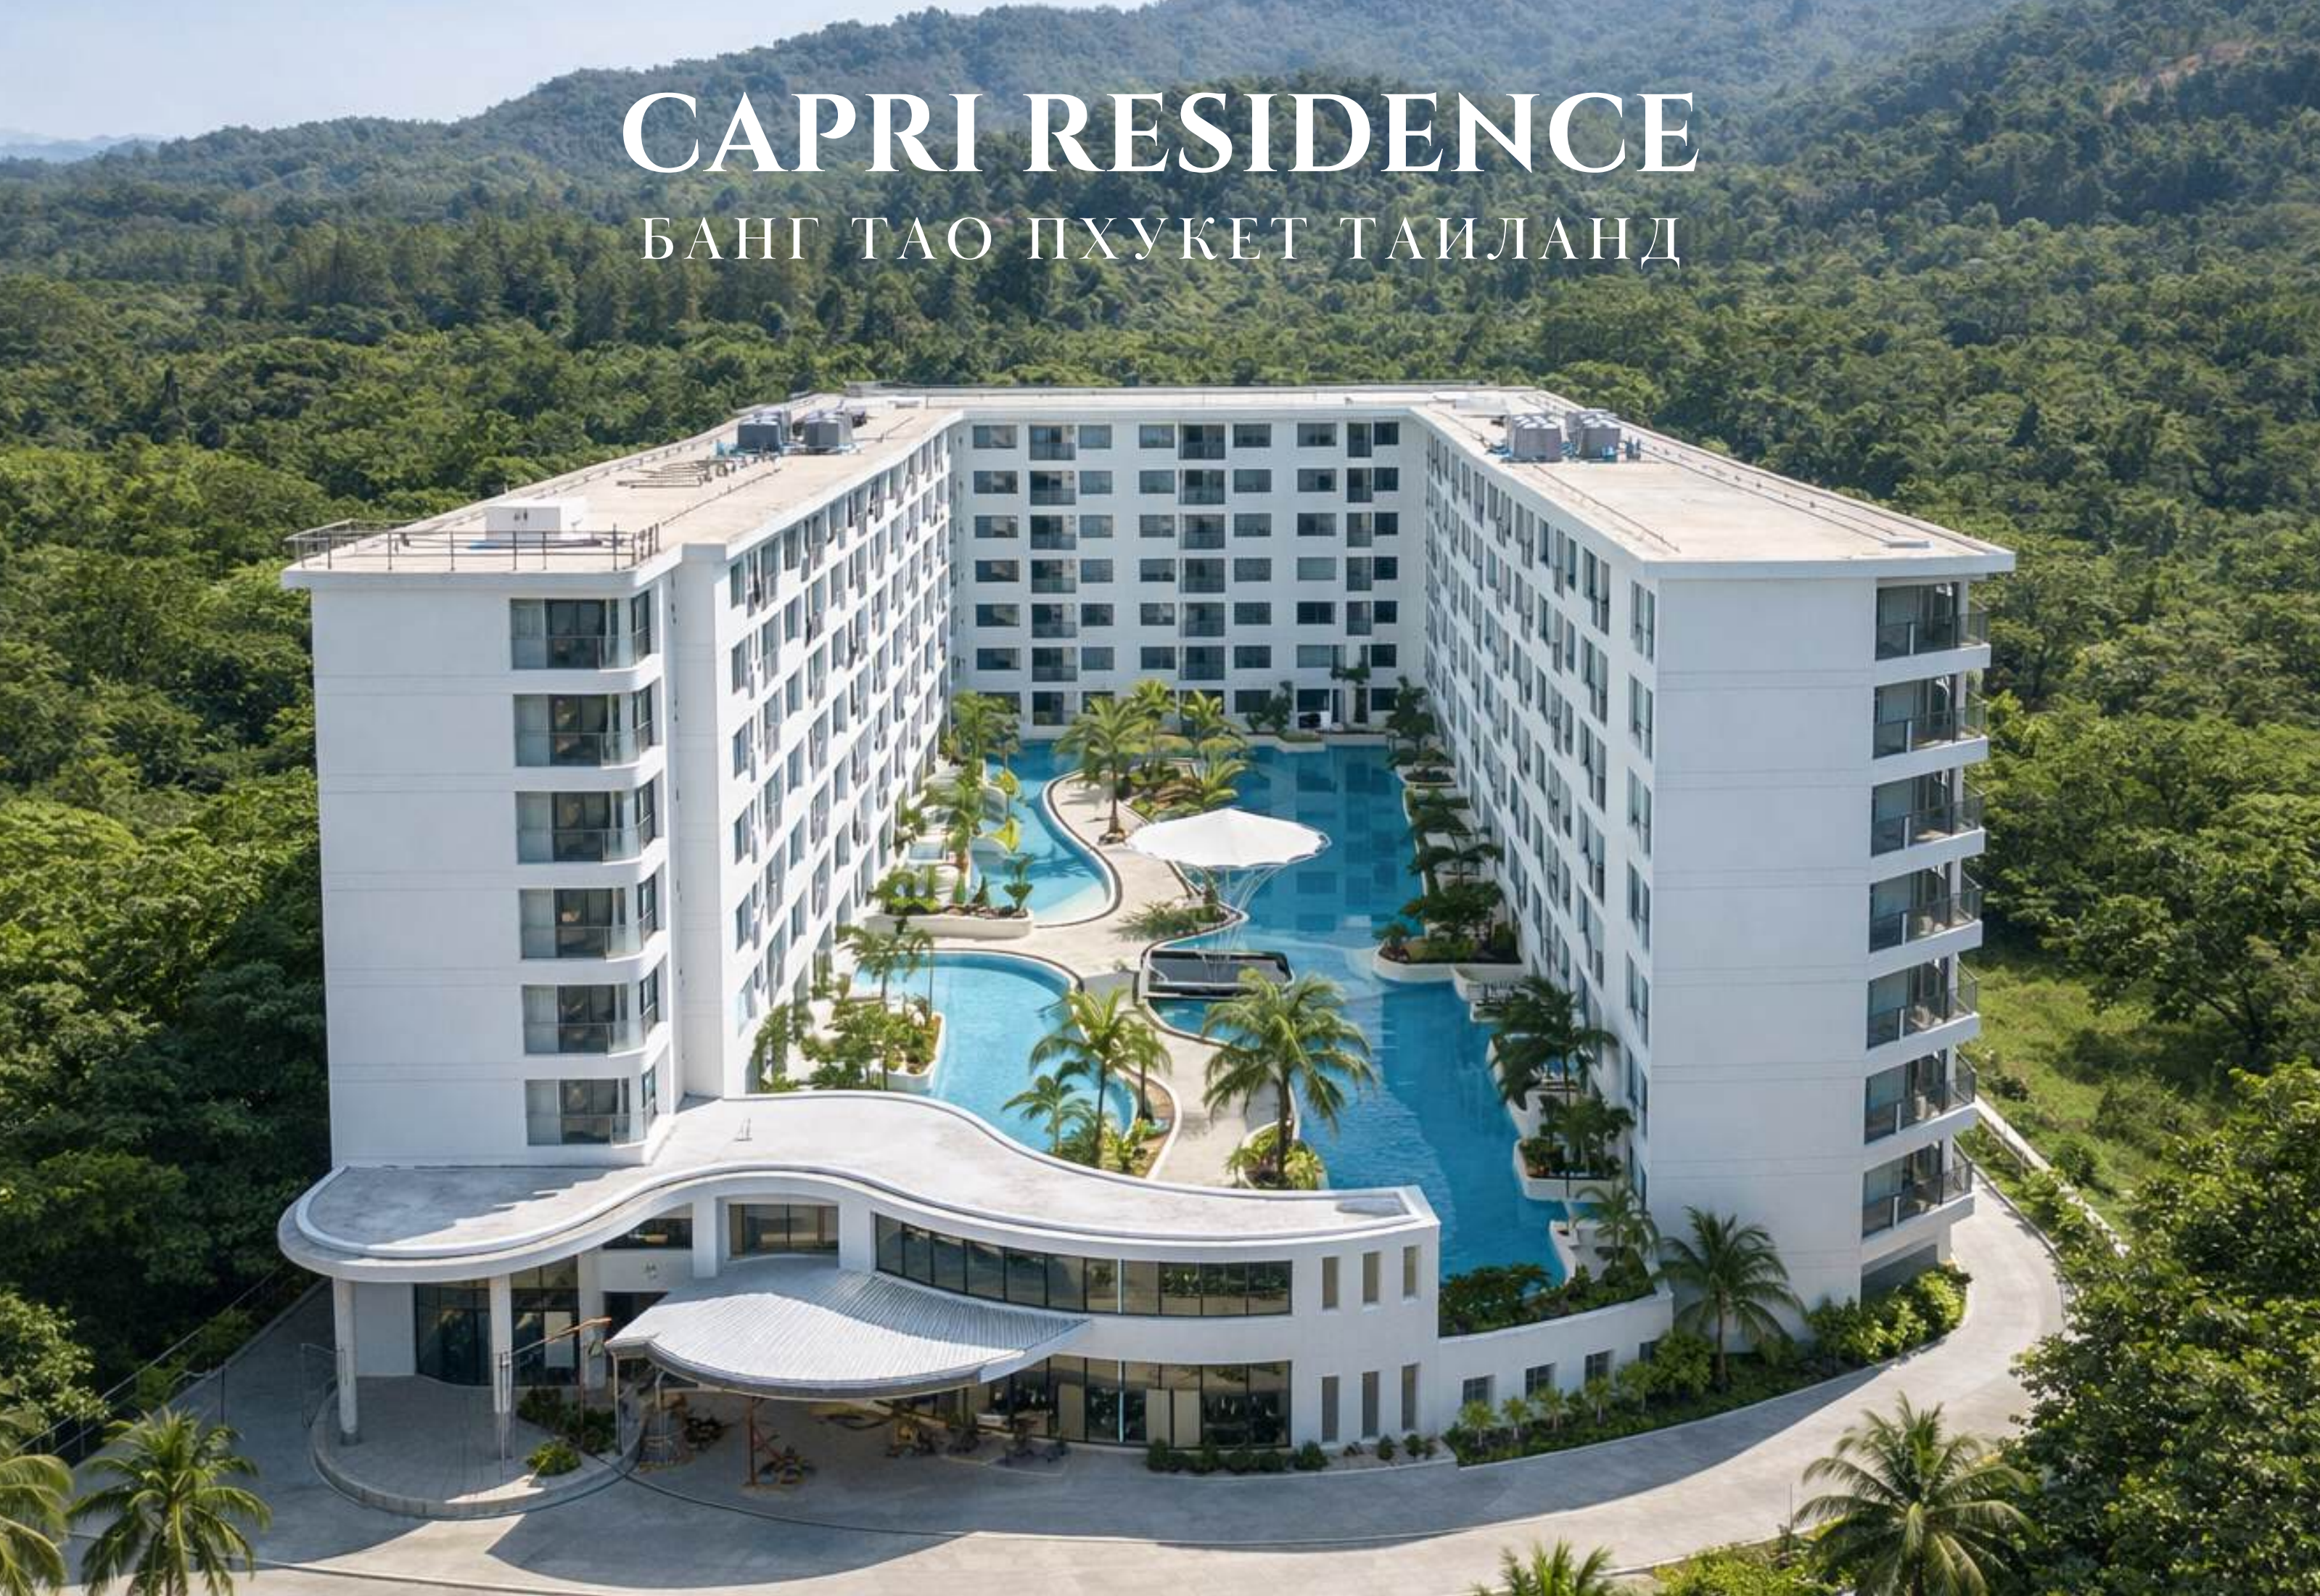

CAPRI RESIDENCE

БАНГ ТАО ПХУКЕТ ТАИЛАНД

CAPRI RESIDENCE
LANGKAWI

CAPRI RESIDENCE БАНГ ТАО

Добро пожаловать в Capri Residence Bang Tao — место, где роскошь встречается с тропическим уютом. В самом сердце Пхукета, всего в 850 метрах от культового Catch Beach Club, наш эксклюзивный проект предлагает образ жизни комфорта и спокойствия.

Присоединяйтесь к визуальному путешествию по Capri Residence Bang Tao, где элегантность вне времени, современный образ жизни и атмосфера Пхукета объединяются в уникальный формат жизни. Мы познакомим вас с ключевыми особенностями проекта, которые делают Capri Residence символом роскоши на Пхукете. Инвестируйте в мечту и поднимите качество жизни в Capri Residence Bang Tao.

ЛОКАЦИЯ

CAPRI RESIDENCE BANG TAO

ЛОКАЦИЯ

CAPRI RESIDENCE BANG TAO

BANG TAO BEACH

ЛОКАЦИЯ

CAPRI RESIDENCE BANG TAO

CATCH BEACH CLUB

РЯДОМ С

CAPRI RESIDENCE BANG TAO

ТОРГОВЫЕ ЦЕНТРЫ

- Tasco Lotus Cherng Talay 1.4 KM.
- Boat Avenue Villa Market 2.8 KM.
- Porto de Phuket 5 KM.
- Laguna Phuket Avenue 6 KM.
- Robinson Lifestyle Thalang 9.2 KM.
- Makro Thalang 9.3 KM.
- Central Floresta Phuket 22 KM.