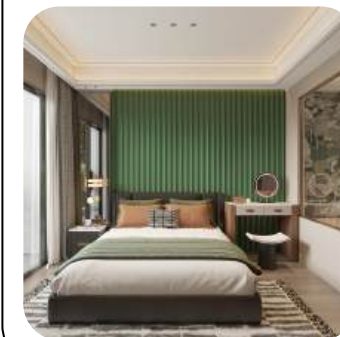

Fantasea Condo
Rawai
174 Квартиры
Дата сдачи 2027