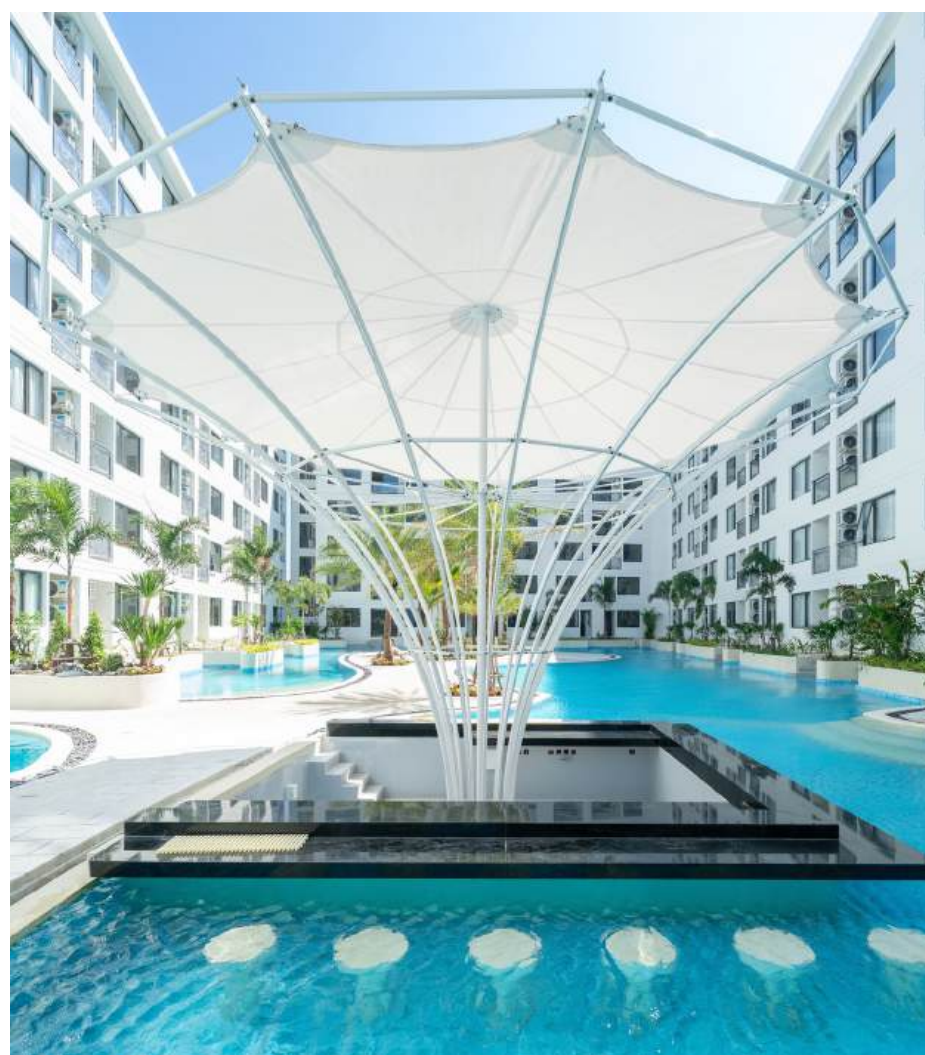

CAPRI RESIDENCE

БАНГ ТАО ПХУКЕТ ТАИЛАНД

CAPRI RESIDENCE
LANGKAWI

CAPRI RESIDENCE БАНГ ТАО

Добро пожаловать в Capri Residence Bang Tao — место, где роскошь встречается с тропическим уютом. В самом сердце Пхукета, всего в 850 метрах от культового Catch Beach Club, наш эксклюзивный проект предлагает образ жизни комфорта и спокойствия.

Присоединяйтесь к визуальному путешествию по Capri Residence Bang Tao, где элегантность вне времени, современный образ жизни и атмосфера Пхукета объединяются в уникальный формат жизни. Мы познакомим вас с ключевыми особенностями проекта, которые делают Capri Residence символом роскоши на Пхукете. Инвестируйте в мечту и поднимите качество жизни в Capri Residence Bang Tao.

ФИТНЕС-ЗАЛ

КАФЕ

БАР

ТРАНСФЕР

FANTASEA PLUS

Ocean Palms Villa
Bangtao
14 Вилл
Дата сдачи 2020

Chalong Marina
Bay view
67 Квартир
Дата сдачи 2024

FANTASEA CONDO
KAMALA
Fantasea Condo
Kamala
164 Квартiry
Дата сдачи 2024