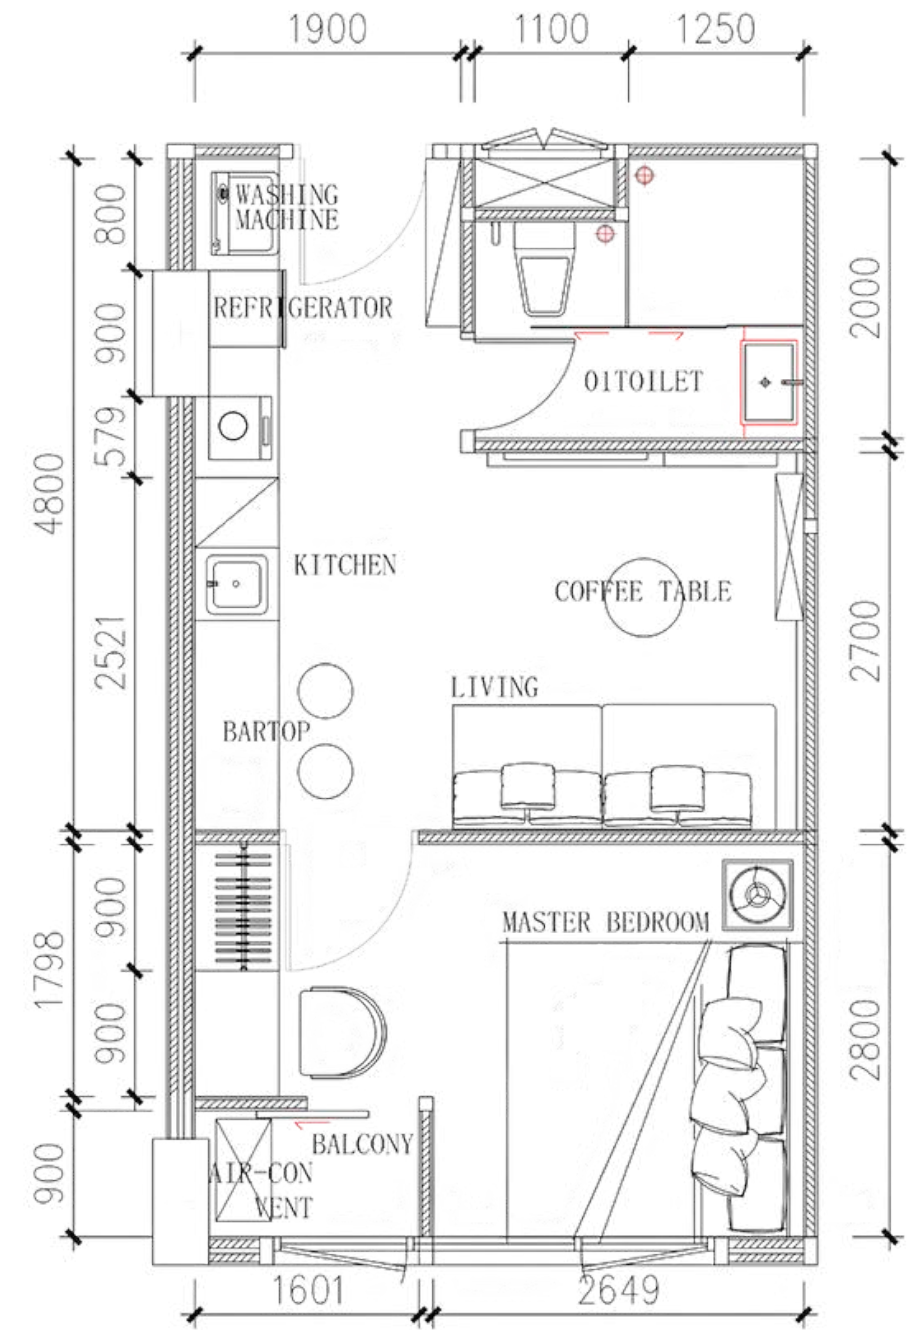

Bathtub

Kitchen

Dining Area

Laundry

Bathroom

ТИП В

ДВУХСПАЛЬНАЯ

Площадь:
70 М²

Two
Bedroom

Bathtub

Kitchen

Dining Area

Laundry

Bathroom

ТИП С

ДВУХСПАЛЬНАЯ

Площадь:
35 М²

One
Bedroom

Kitchen

Dining Area

Laundry

Bathroom

ЛОББИ

БАССЕЙН