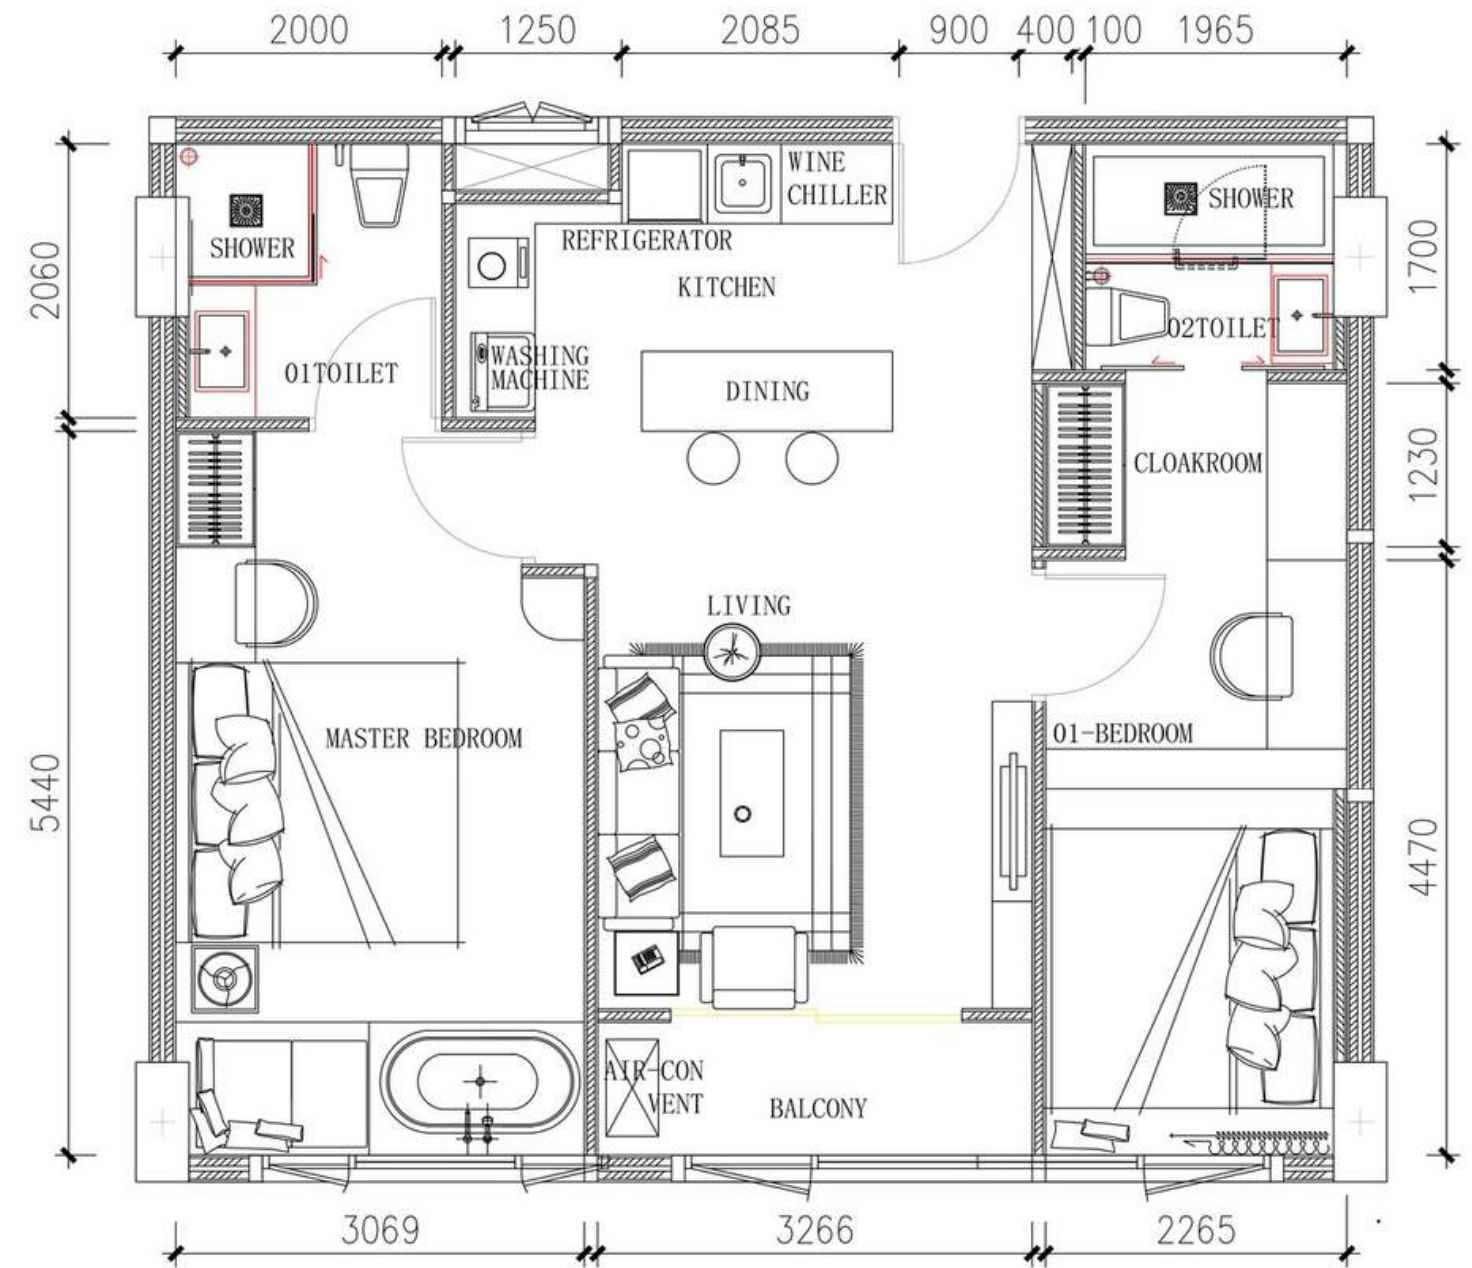

Bathtub

Kitchen

Dining Area

Laundry

Bathroom

ТИП В

ДВУХСПАЛЬНАЯ

Площадь:
70 М²

Two
Bedroom

Bathtub

Kitchen

Dining Area

Laundry

Bathroom

ТИП С

ДВУХСПАЛЬНАЯ

Площадь:
35 М²

One
Bedroom

Kitchen

Dining Area

Laundry

Bathroom

ЛОББИ

БАССЕЙН