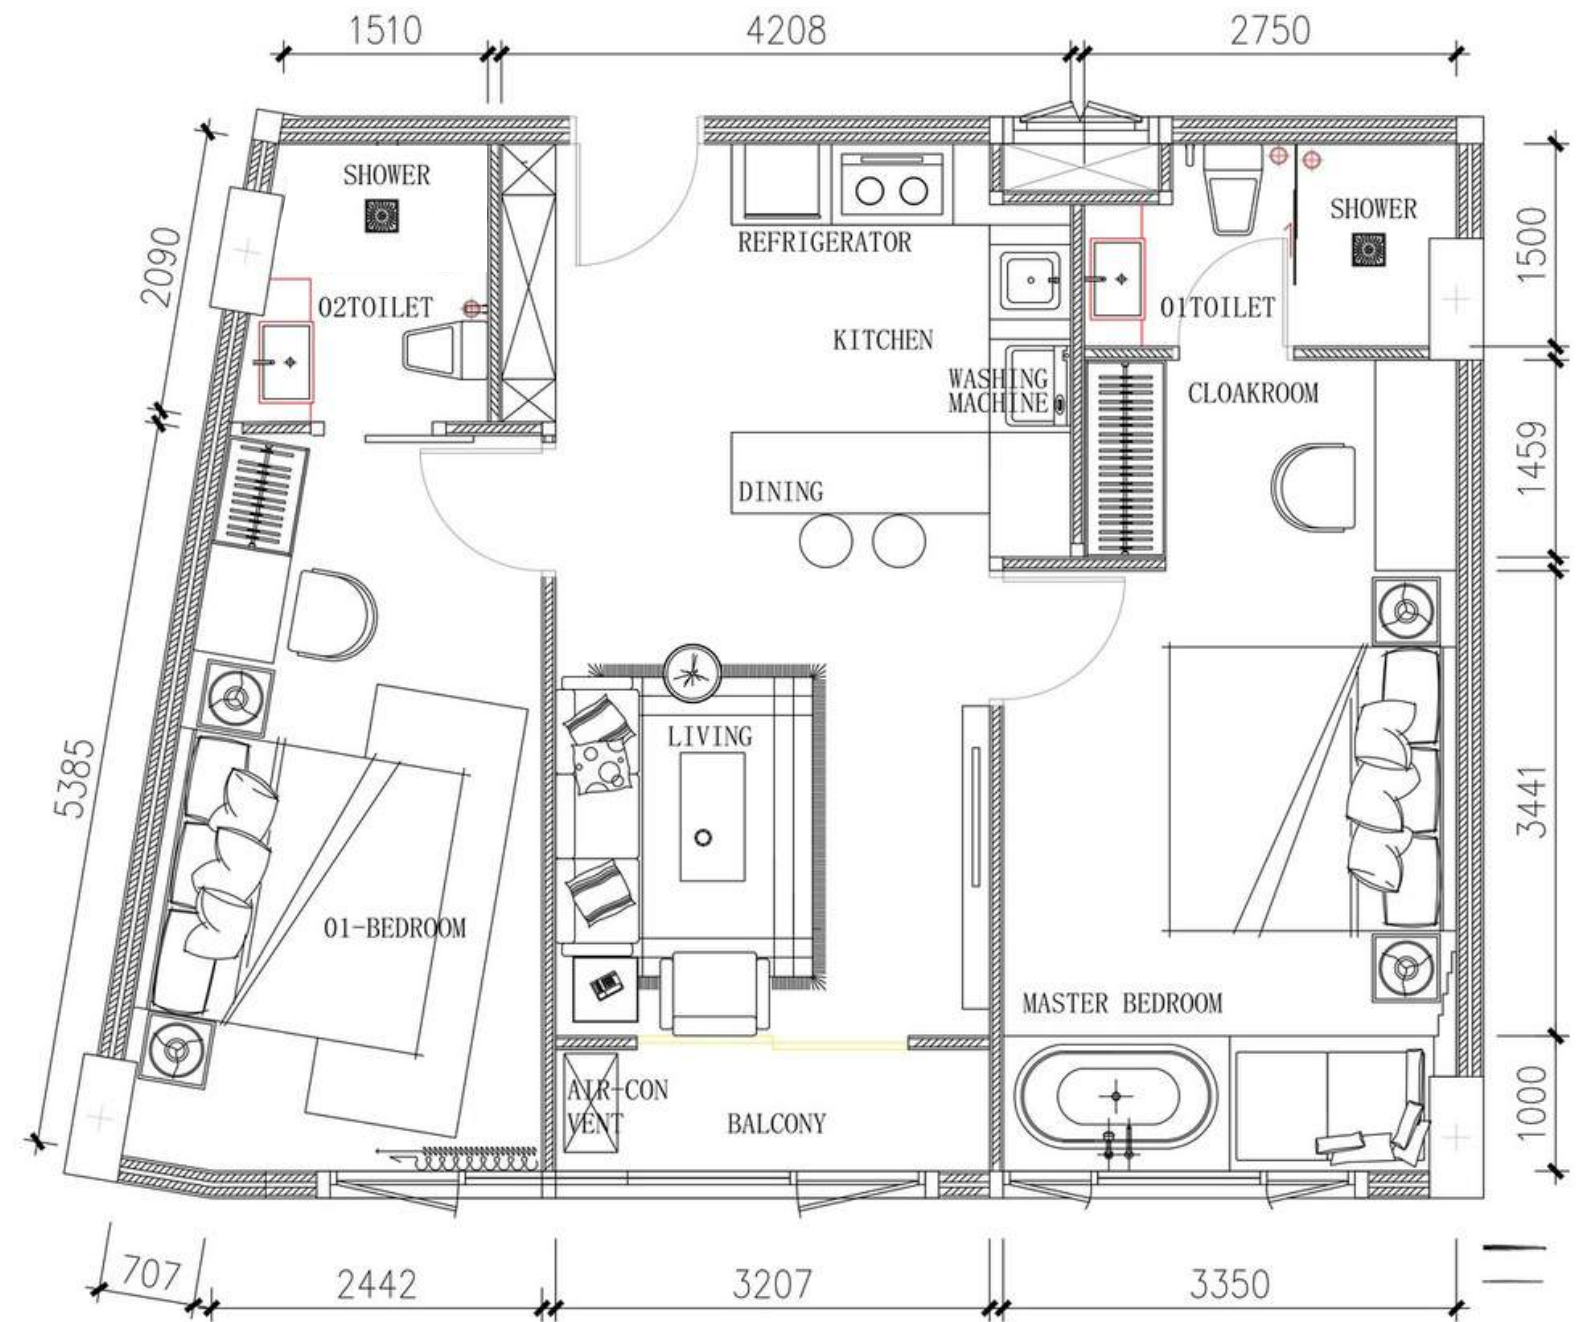

ПОЭТАЖНЫЙ ПЛАН

-  TYPE A - 75 м² (7 КВАРТИР)
-  TYPE B - 70 м² (21 КВАРТИРА)
-  TYPE C - 35 м² (203 КВАРТИРЫ)

CAPRI RESIDENCE
BANGTAO

ПЛАНІРОВКИ

ТИП А

ДВУХСПАЛЬНАЯ

Площадь:
75 M²

Two
Bedroom

Bathtub

Kitchen

Dining Area

Laundry

Bathroom

ТИП В

ДВУХСПАЛЬНАЯ

Площадь:
70 М²

Two
Bedroom

Bathtub

Kitchen

Dining Area

Laundry

Bathroom

ТИП С

ДВУХСПАЛЬНАЯ