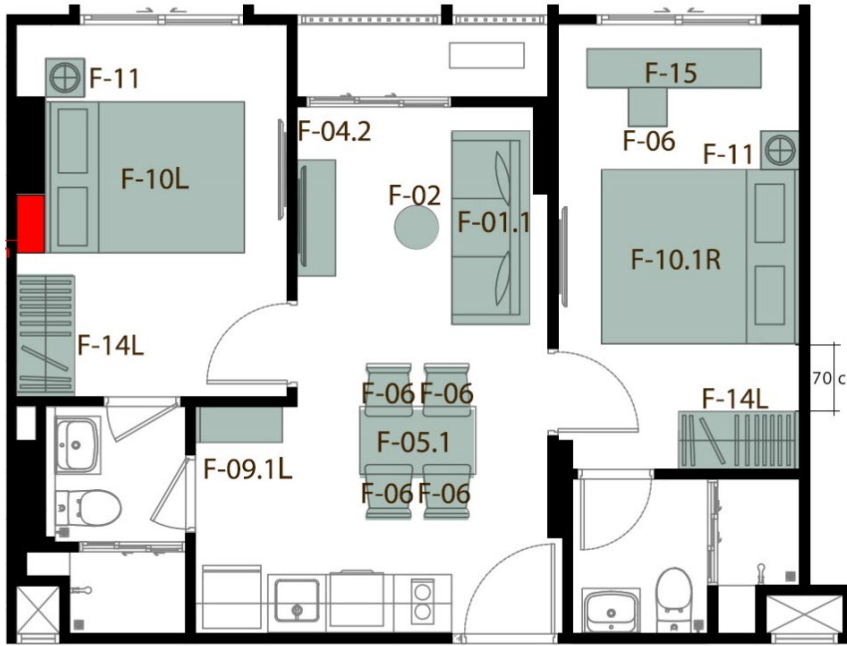

F-04.2 : Sideboard