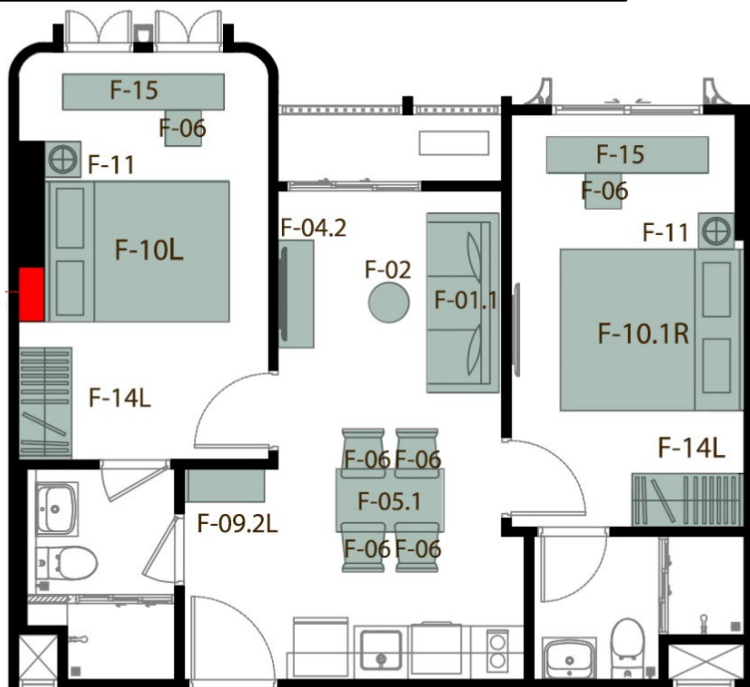

2BM

51.75 SQ.M.