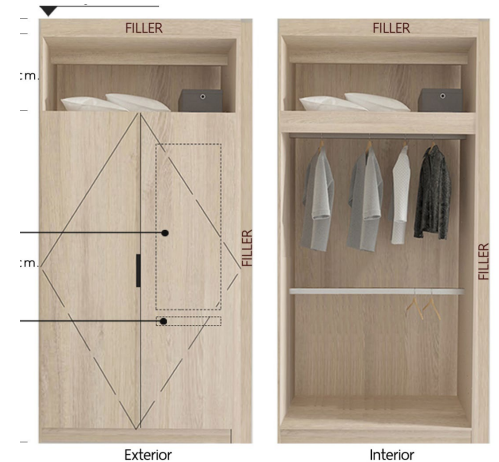

F-14.3 : Wardrobe (x2)