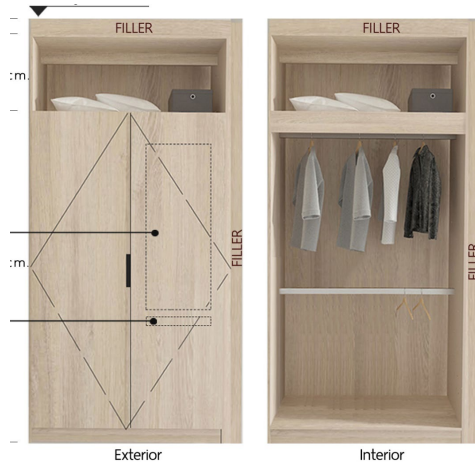

F-14 L : Wardrobe