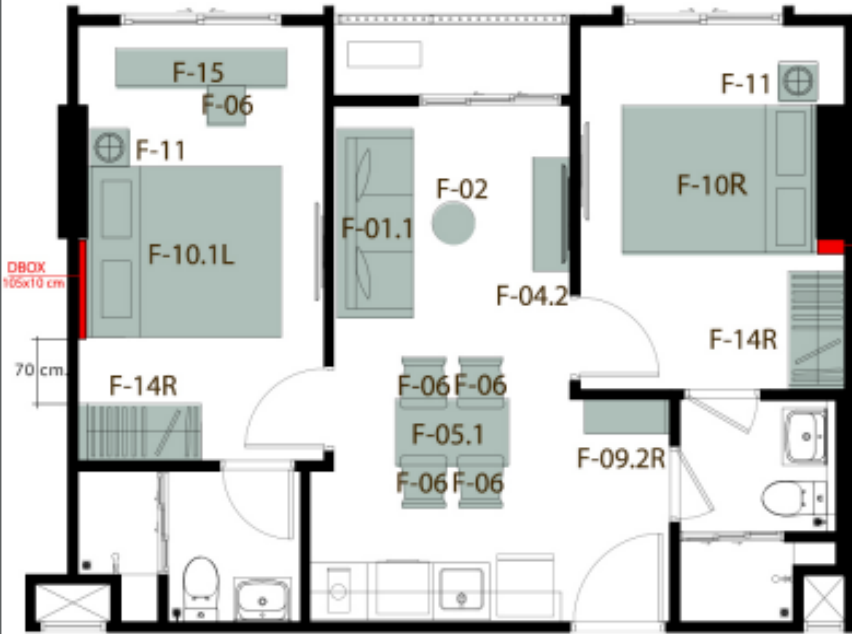

2AM-1

50.50 SQ.M.