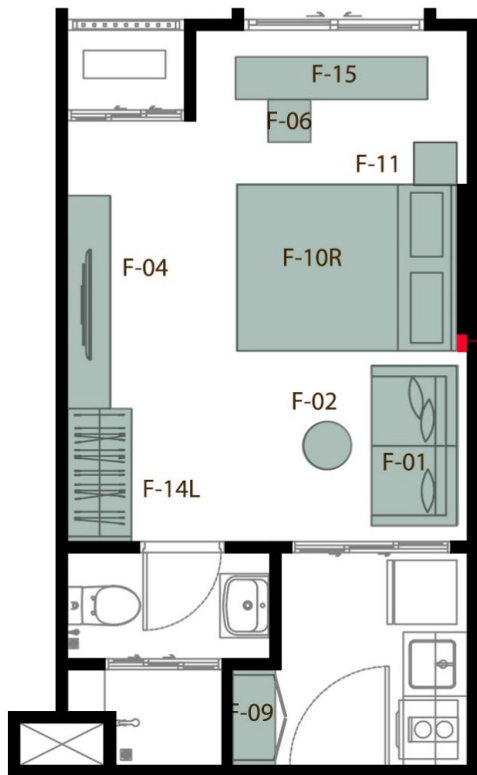

F-01 : Sofa

1AM

26.25 SQ.M.