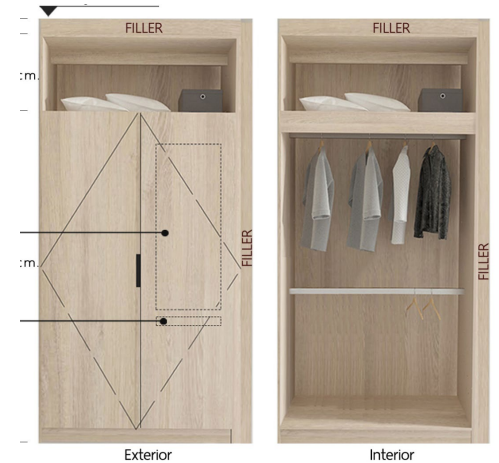

F-14 R : Wardrobe (x2)