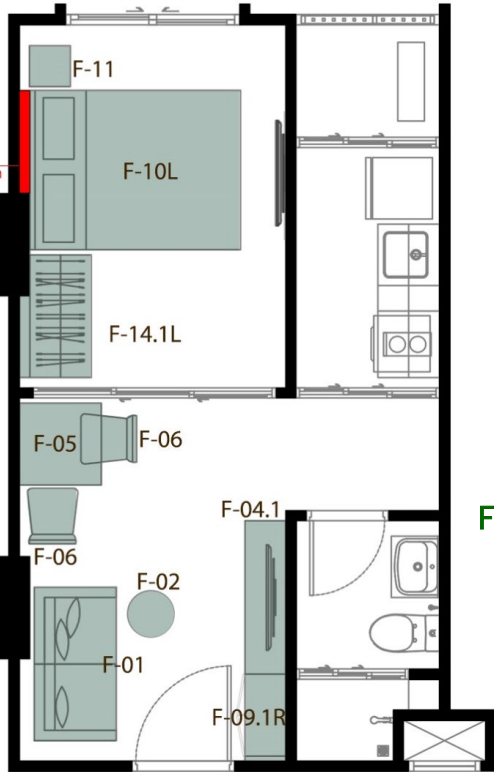

F-01 : Sofa

1B

30.00 - 30.50 SQ.M.