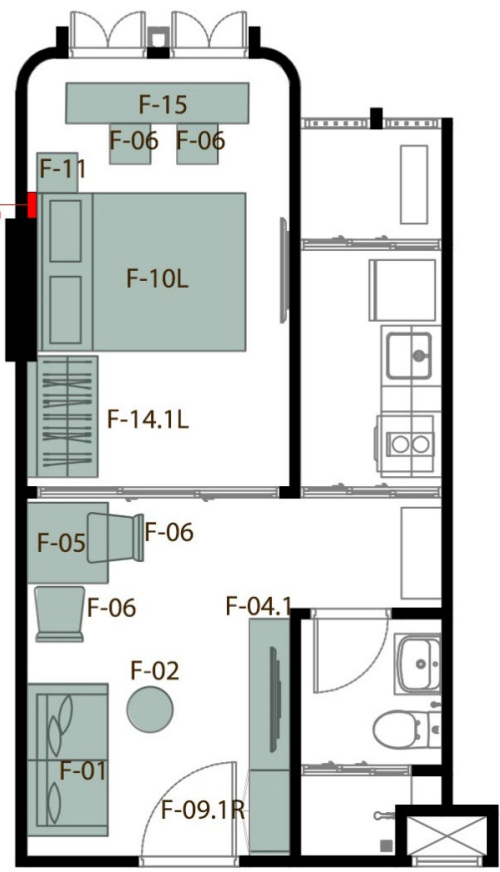

F-01 : Sofa

F-02 : Coffee Table

F-04.1 : Sideboard

F-06 : Chair (x2)

Exterior

Interior

F-09.1 R : Shoe Cabinet

F-10L : Bed 5'

F-11 : Night Table

F-05 : Dining Table

Exterior

Interior

F-14.1 L : Wardrobe

1B

30.00 - 30.50 SQ.M.

หมายเหตุ : ตำแหน่งและขนาดทรัพย์สินในเอกสารนี้ และเอกสารการขายอื่นที่เกี่ยวข้อง อาจปรับเปลี่ยนได้ตามความเหมาะสมโดยไม่กระทบต่อสาระสำคัญของการใช้บริการ

F-04.1 : Sideboard

F-06 : Chair (x2)

F-09.1 L : Shoe Cabinet

F-10R : Bed 5'

F-11 : Night Table

F-05 : Dining Table

F-14.1 R : Wardrobe

1BM

F-01 : Sofa

F-02 : Coffee Table

F-04.1 : Sideboard

F-06 : Chair (x4)

F-09.1 R : Shoe Cabinet

F-10L : Bed 5'

F-11 : Night Table

F-14.1 L : Wardrobe