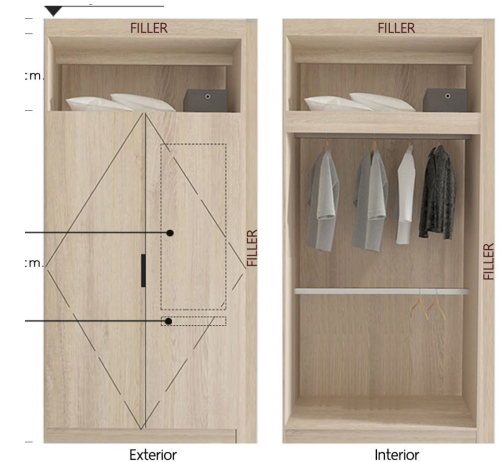

F-14.3 : Wardrobe (x2)