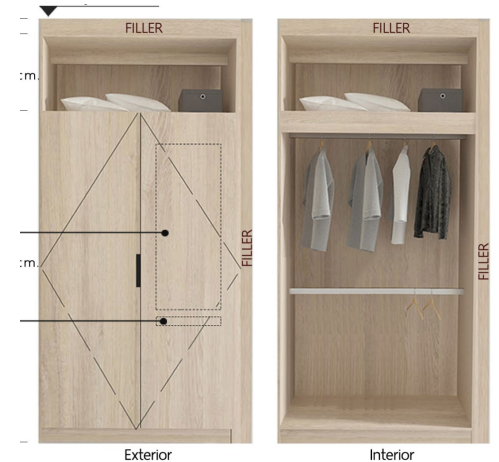

F-14 R : Wardrobe (x2)