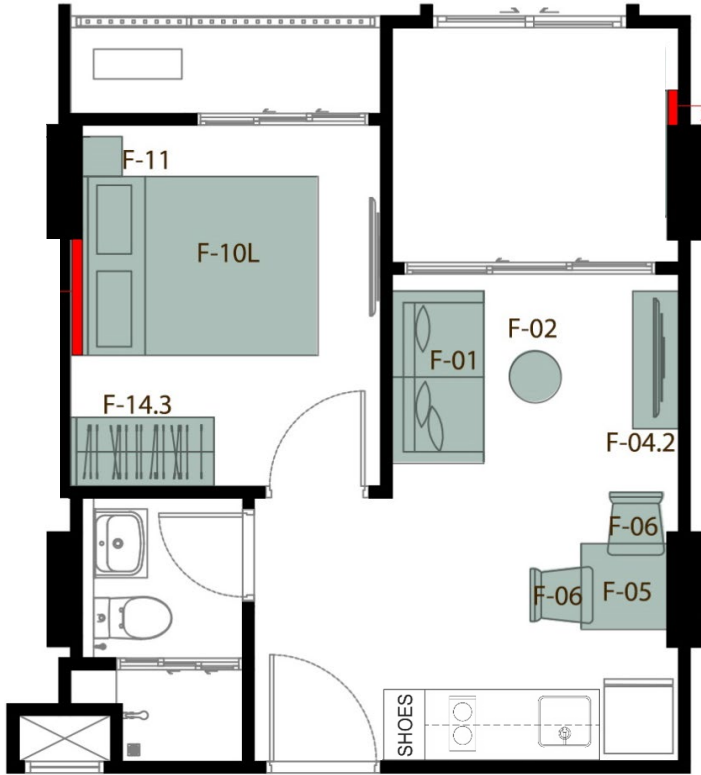

F-01 : Sofa

1DM

34.00 SQ.M.