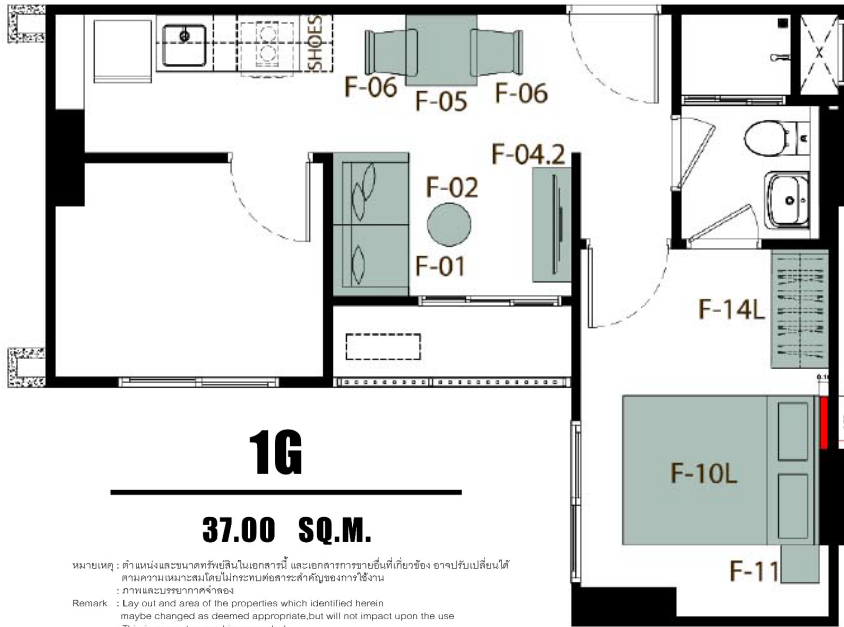

1G

37.00 SQ.M.