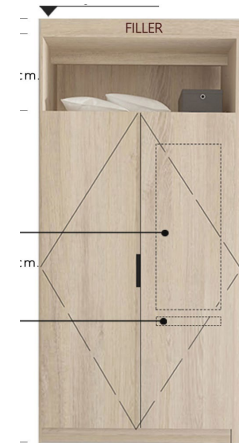

F-14.3 : Wardrobe

F-05 : Dining Table

Exterior