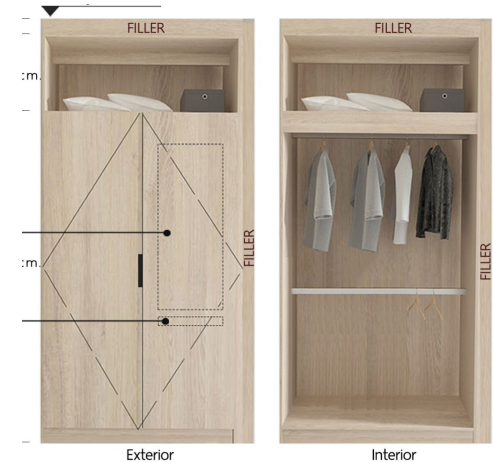

F-14 R : Wardrobe (x2)