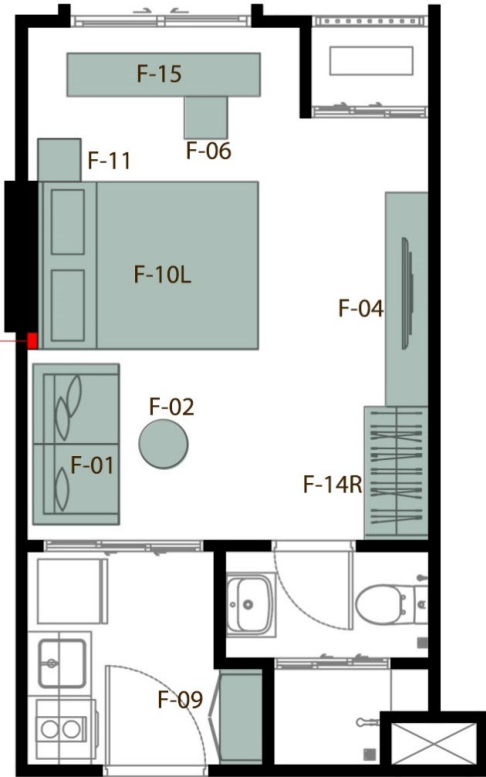

1A

26.25 - 27.00 SQ.M.