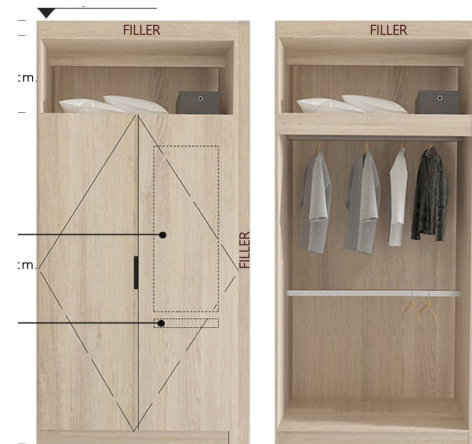

F-09.1 R : Shoe Cabinet

Exterior

Interior

F-14.1 L : Wardrobe

1B

30.00 - 30.50 SQ.M.