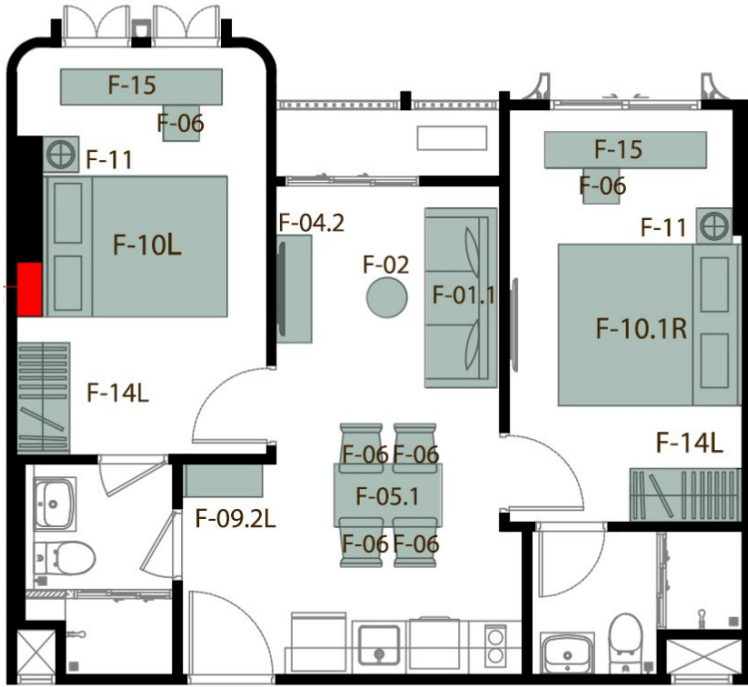

2B

52.00 SQ.M.