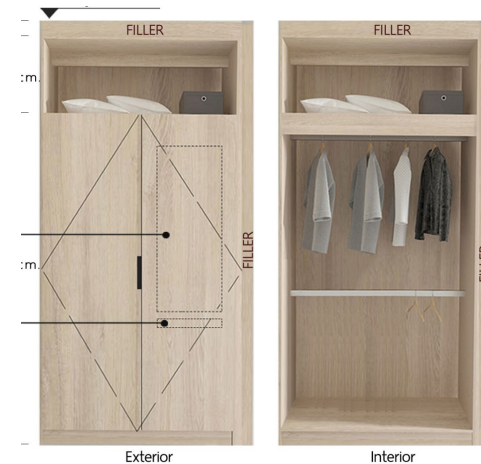

F-14.3 : Wardrobe

1DM

34.00 SQ.M.