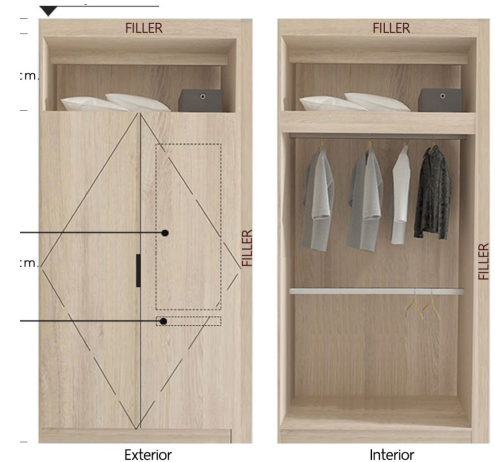

F-14 L : Wardrobe (x2)