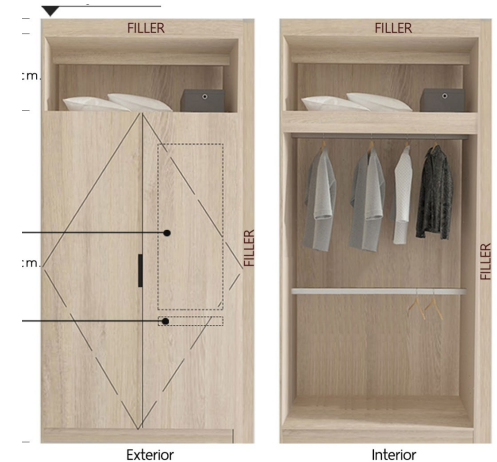

F-14 L : Wardrobe (x2)