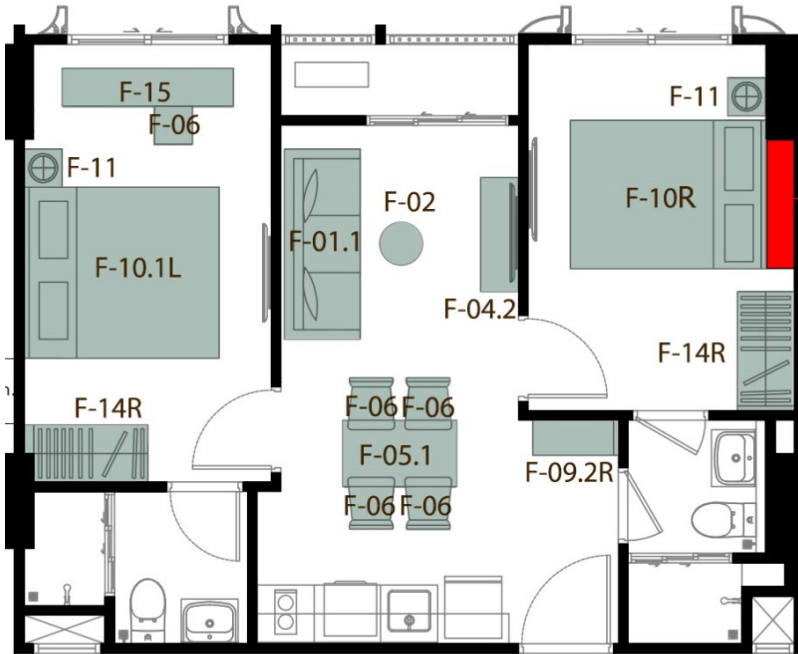

2AM

50.00 - 50.25 SQ.M.