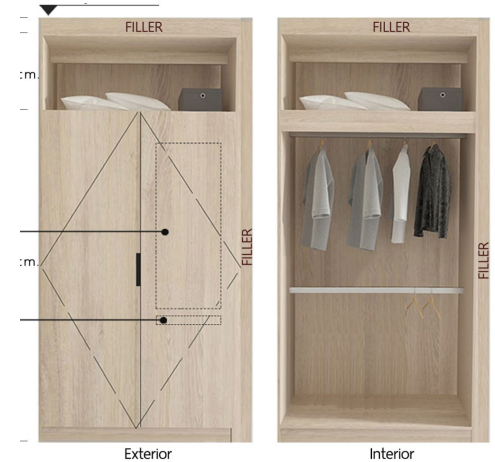

F-14 L : Wardrobe (x2)